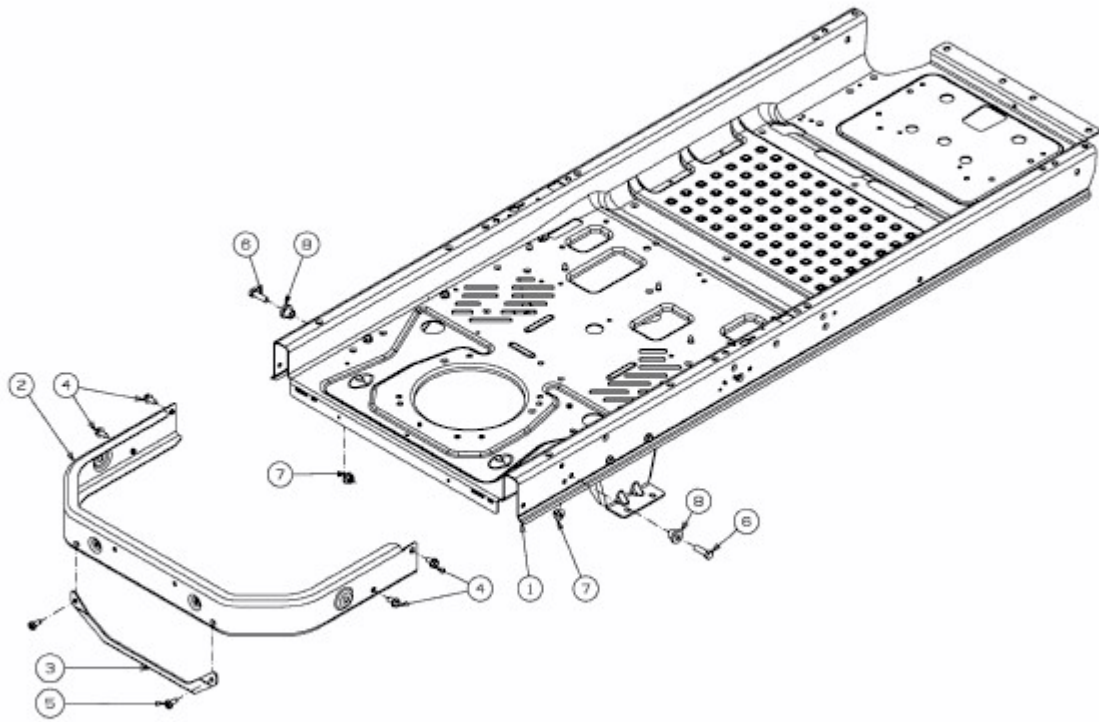

RZT 50 > 17BICACP603 (2015) > RAHMEN, STOSSSTANGE HINTEN

E3-02625A-01