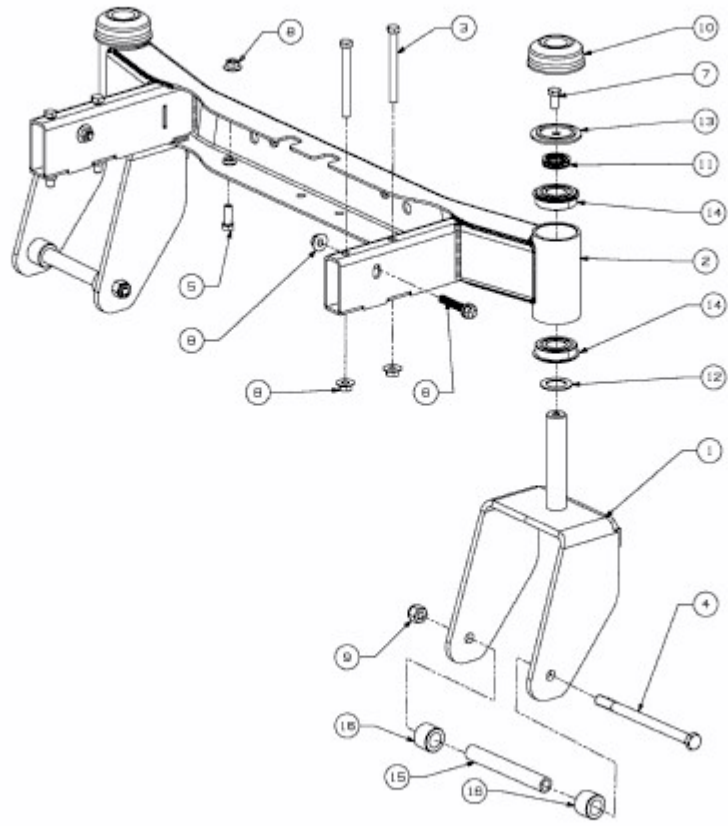

RZT 50 > 17BICACP603 (2015) > VODERACHSE

E3-08390B-01