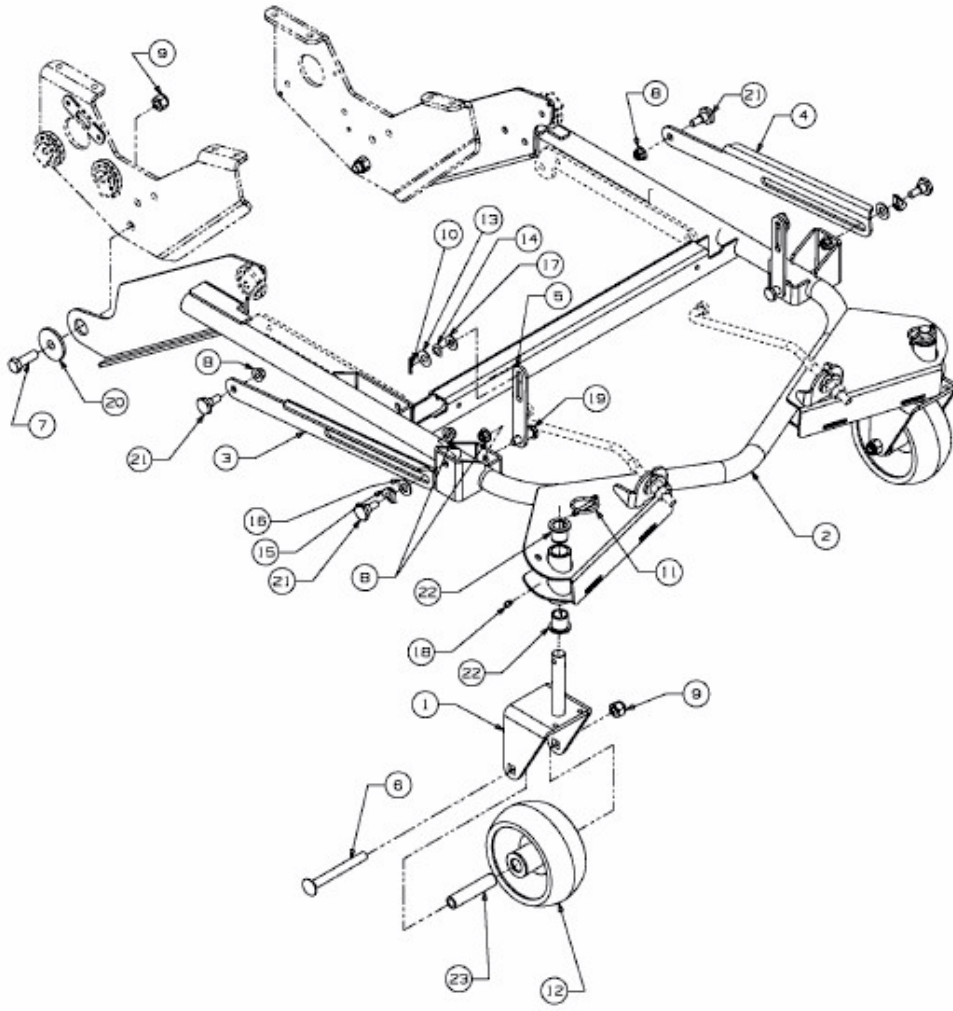

FMZ 48 > 17BI4BFY603 (2014) > MÄHWERKSRAHMEN

E3-04668C-01