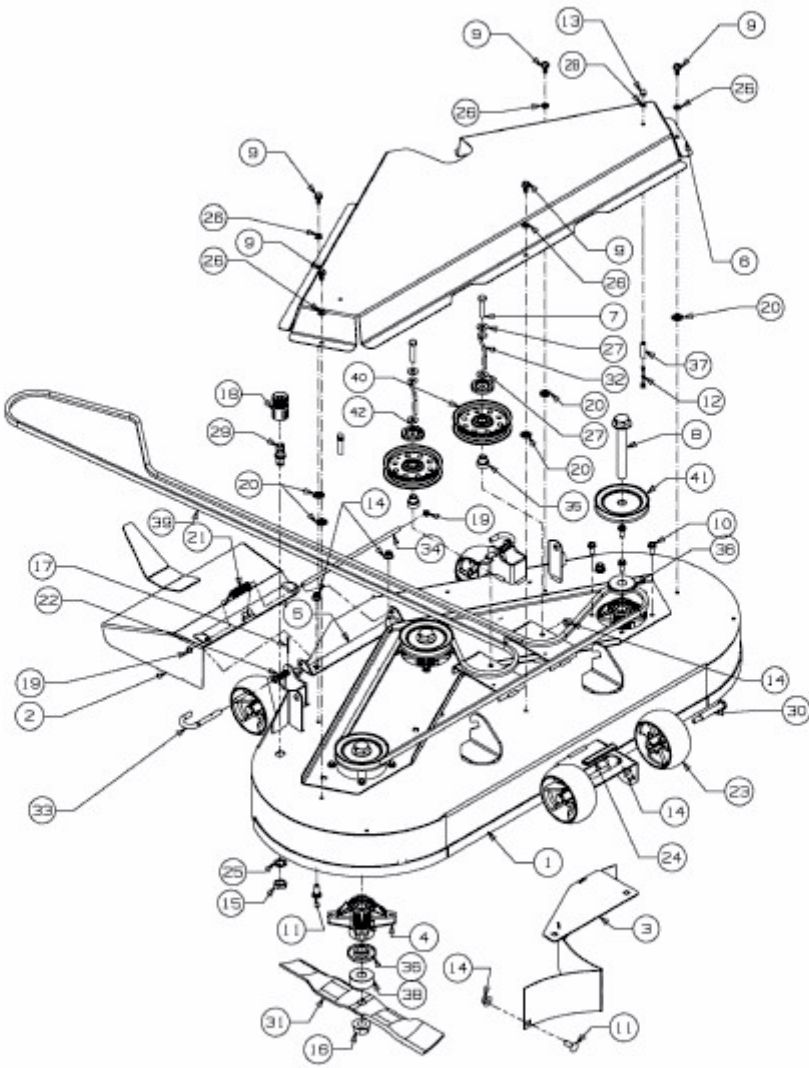

FMZ 48 > 17BI4BFY603 (2014) > MAEHWERK Y (48"/122CM)

E3-04666E-01