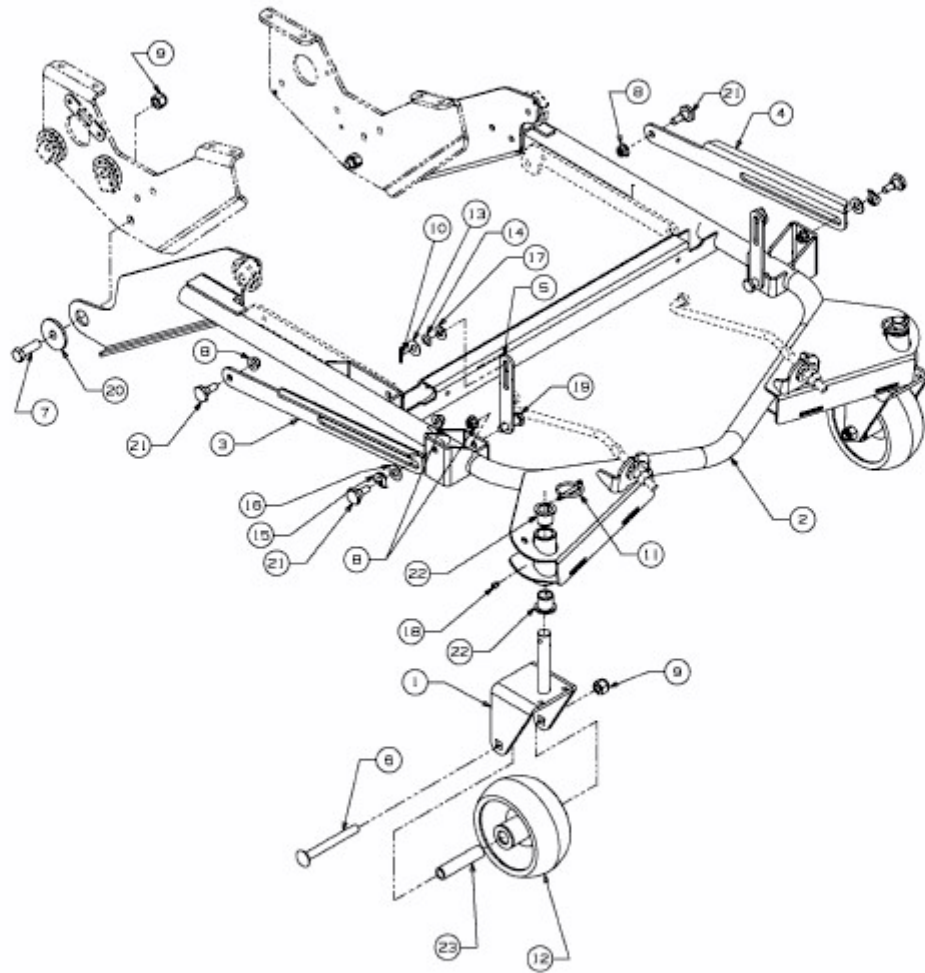

FMZ 48 > 17BI4BFY603 (2013) > MÄHWERKSRAHMEN

E3-04668C-01