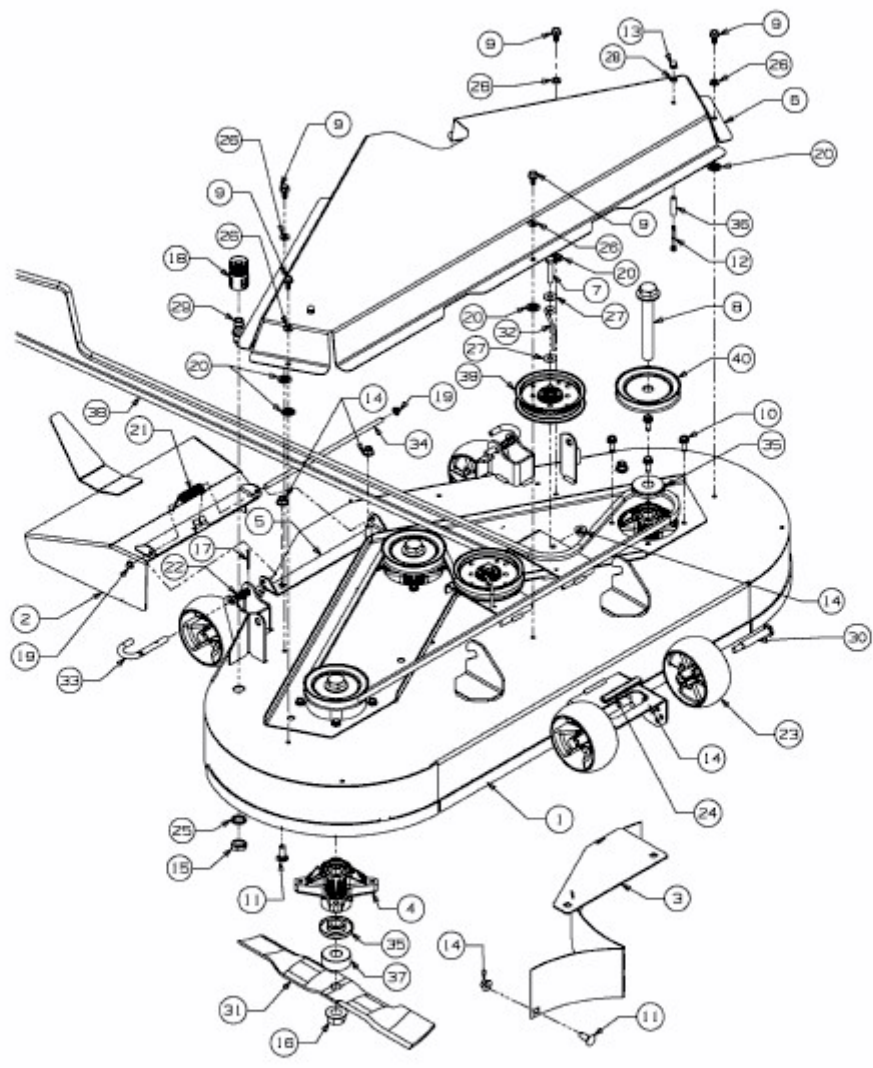

FMZ 48 > 17BI4BFY603 (2013) > MÄHWERK Y (48"/122CM)

E3-04666D-01