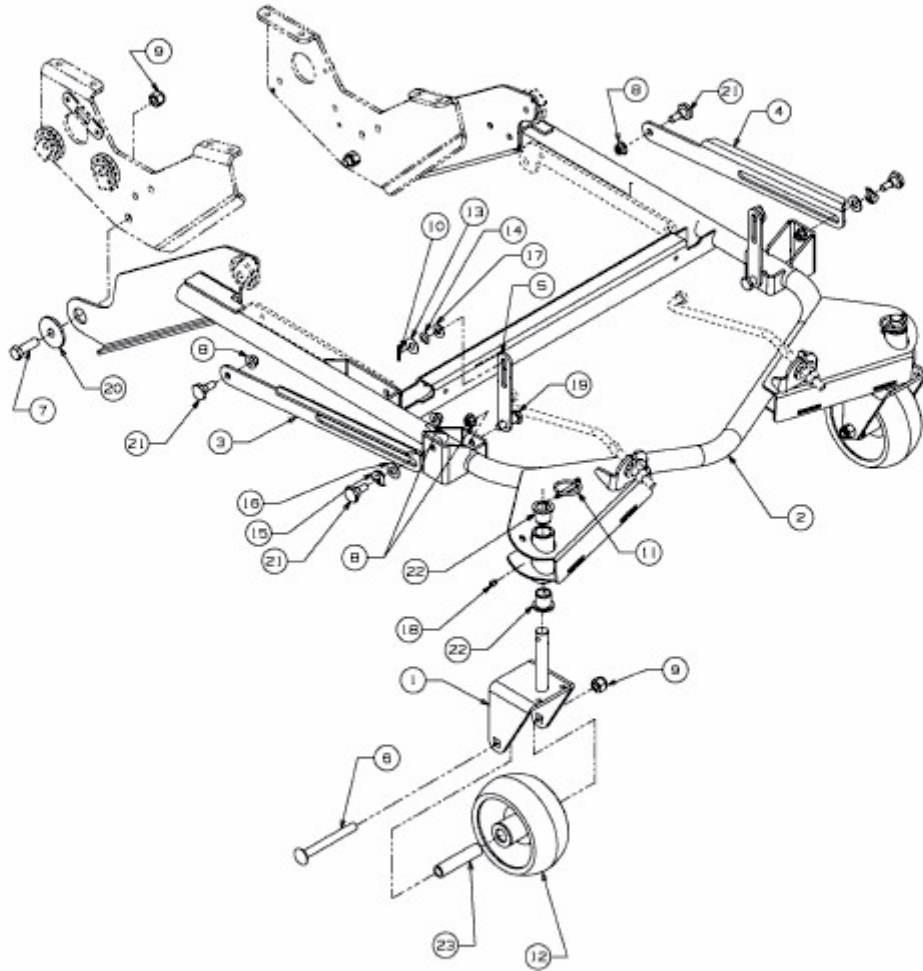

FMZ 48 > 17BI4BFY603 (2012) > MÄHWERKSRAHMEN

E3-04668C-01