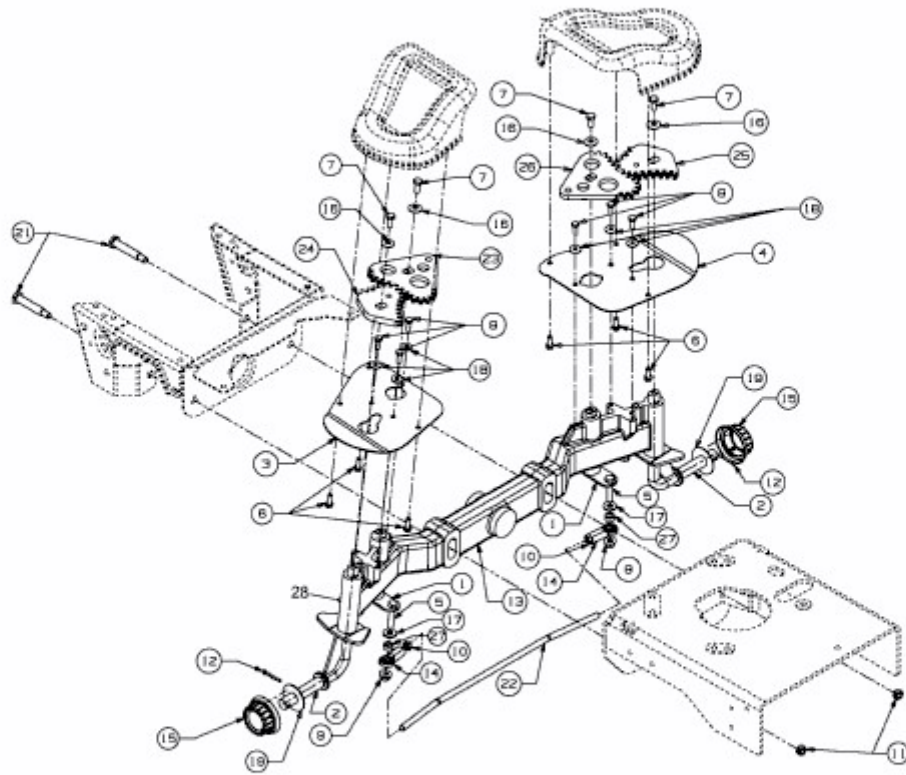

FMZ 48 > 17BI4BFY603 (2012) > HINTERACHSE, LENKUNG

E3-04663D-01