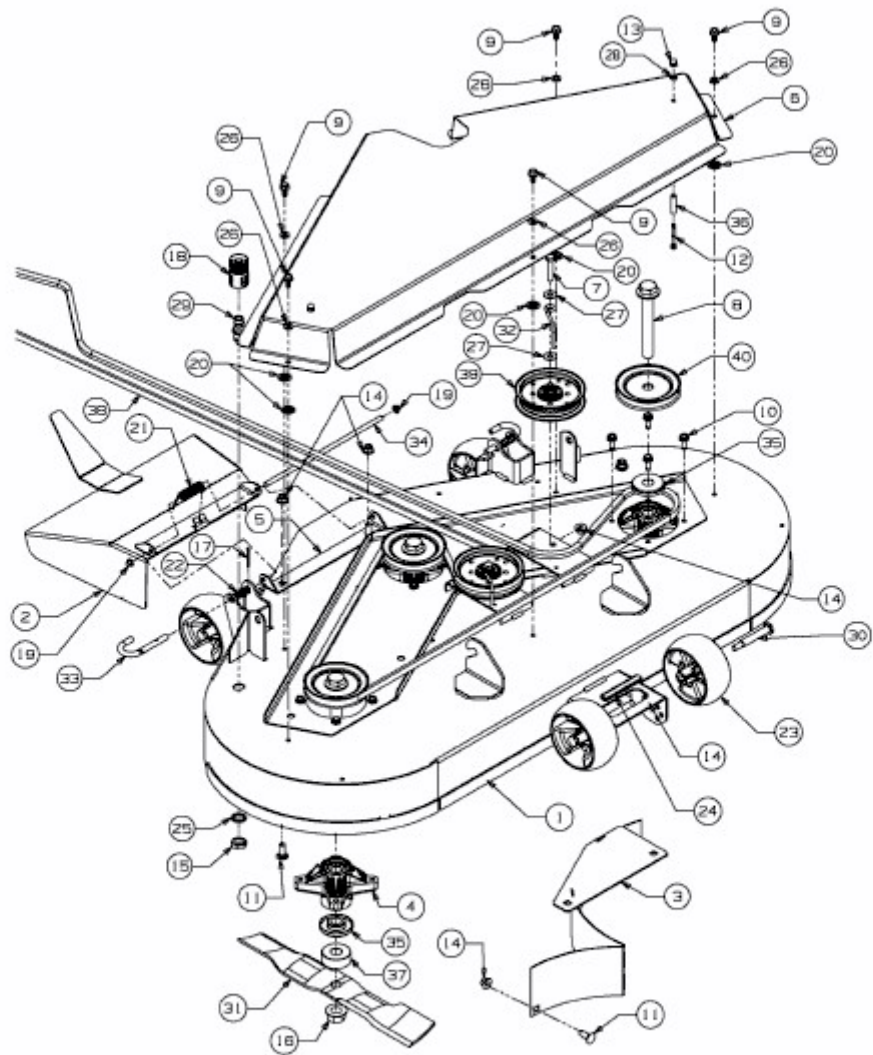

FMZ 48 > 17BI4BFY603 (2012) > MÄHWERK Y (48"/122CM)

E3-04666D-01