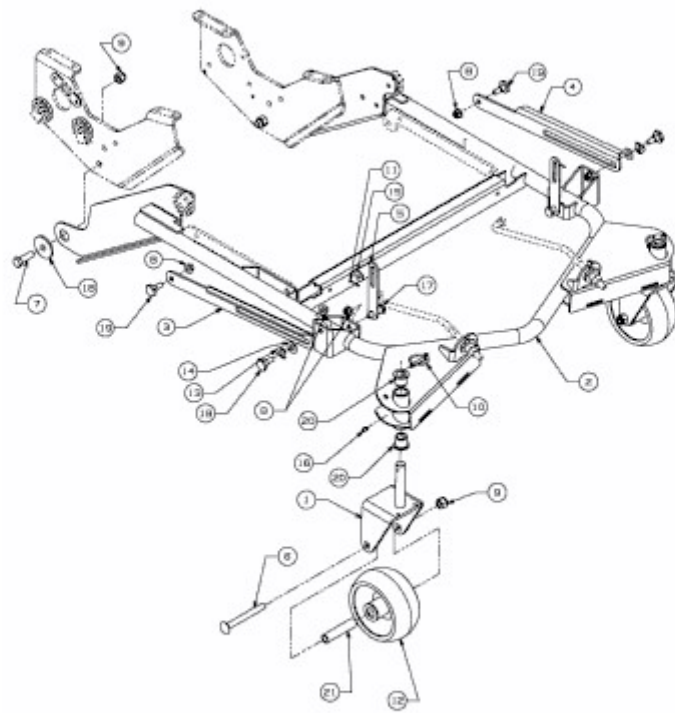

FMZ 48 > 17BI4BFY603 (2010) > MÄHWERKSRAHMEN

E3-04668B-01