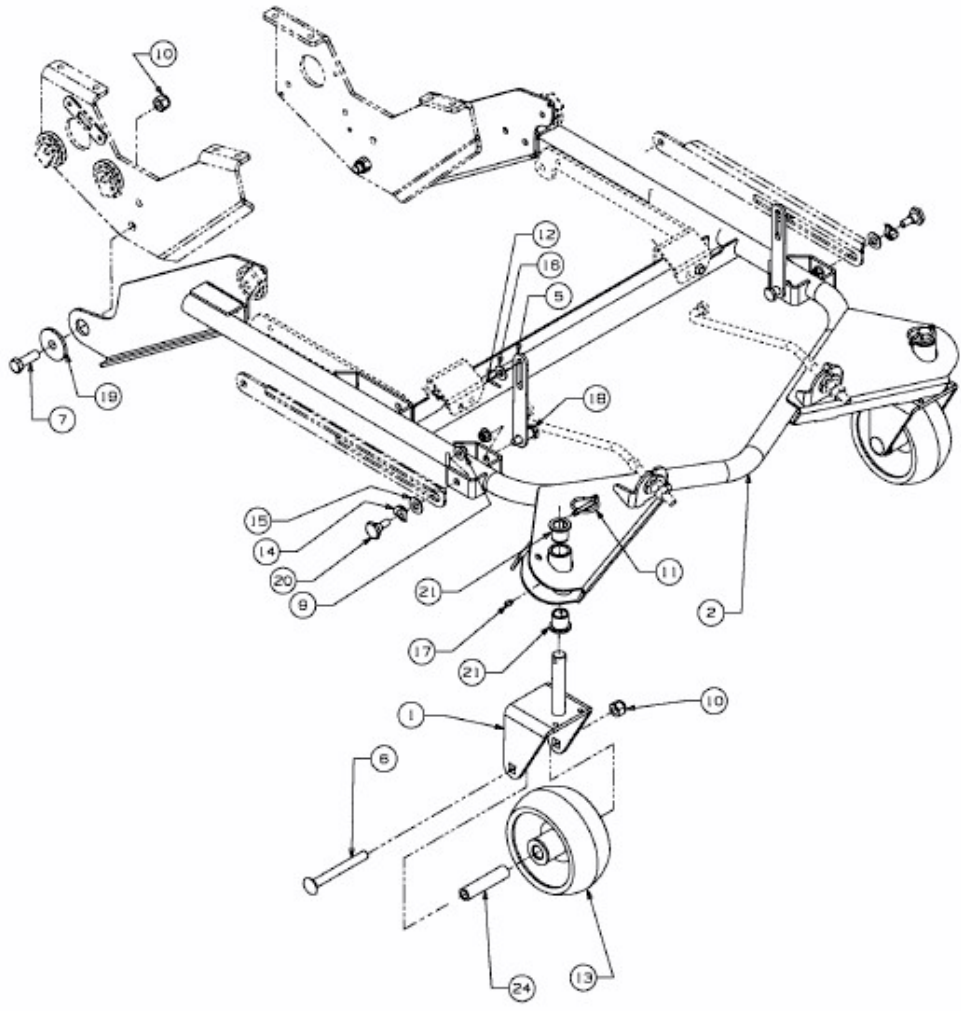

FMZ 50 > 17BI4BFP603 (2009) > MÄHWERKSRAHMEN

E3-04668A-01