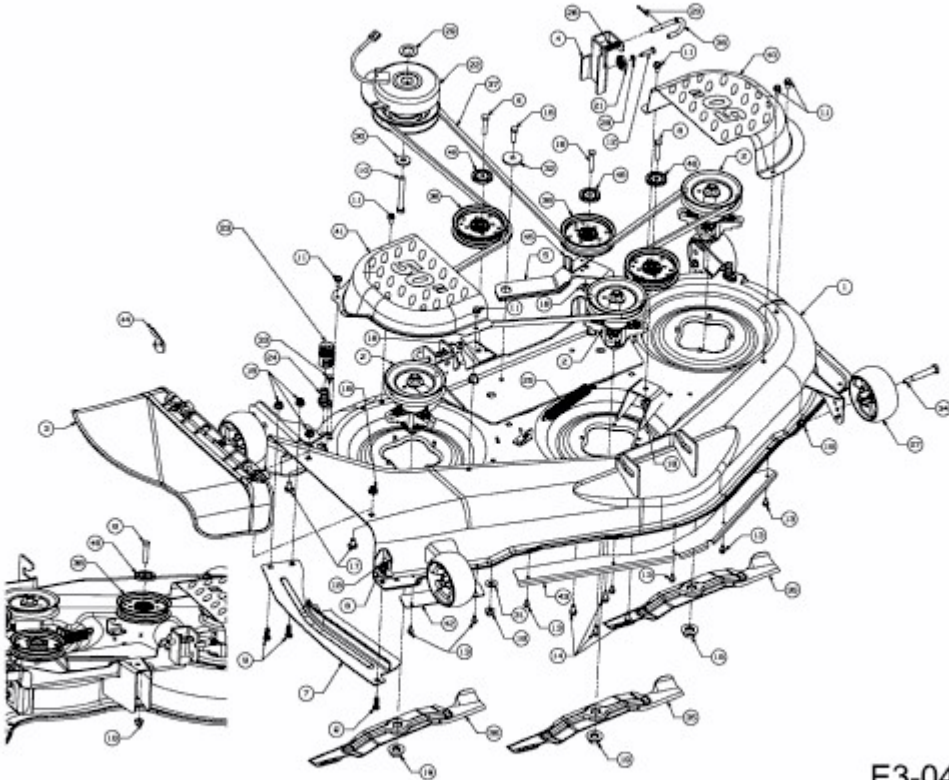

RZT 50 > 17BI2ACP603 (2013) > MÄHWERK P (50"/127CM)

E3-04190E-01