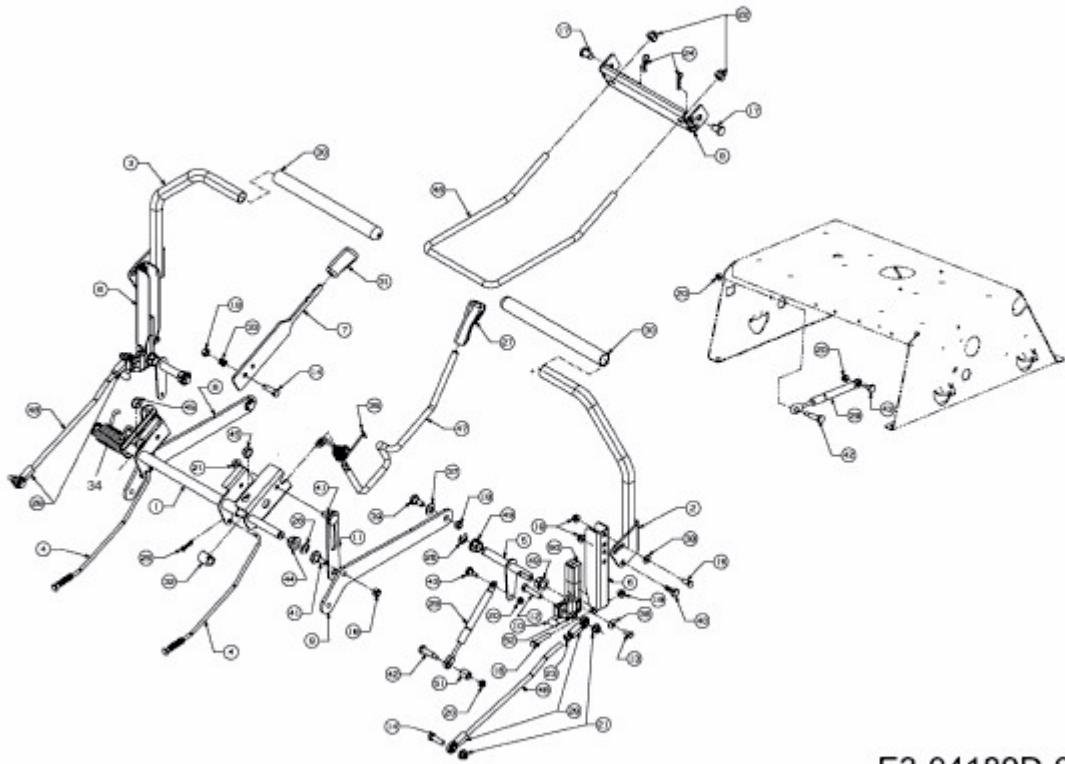

RZT 50 > 17BI2ACP603 (2013) > MÄHWERKSAUSHEBUNG, LENKUNG

E3-04189D-01