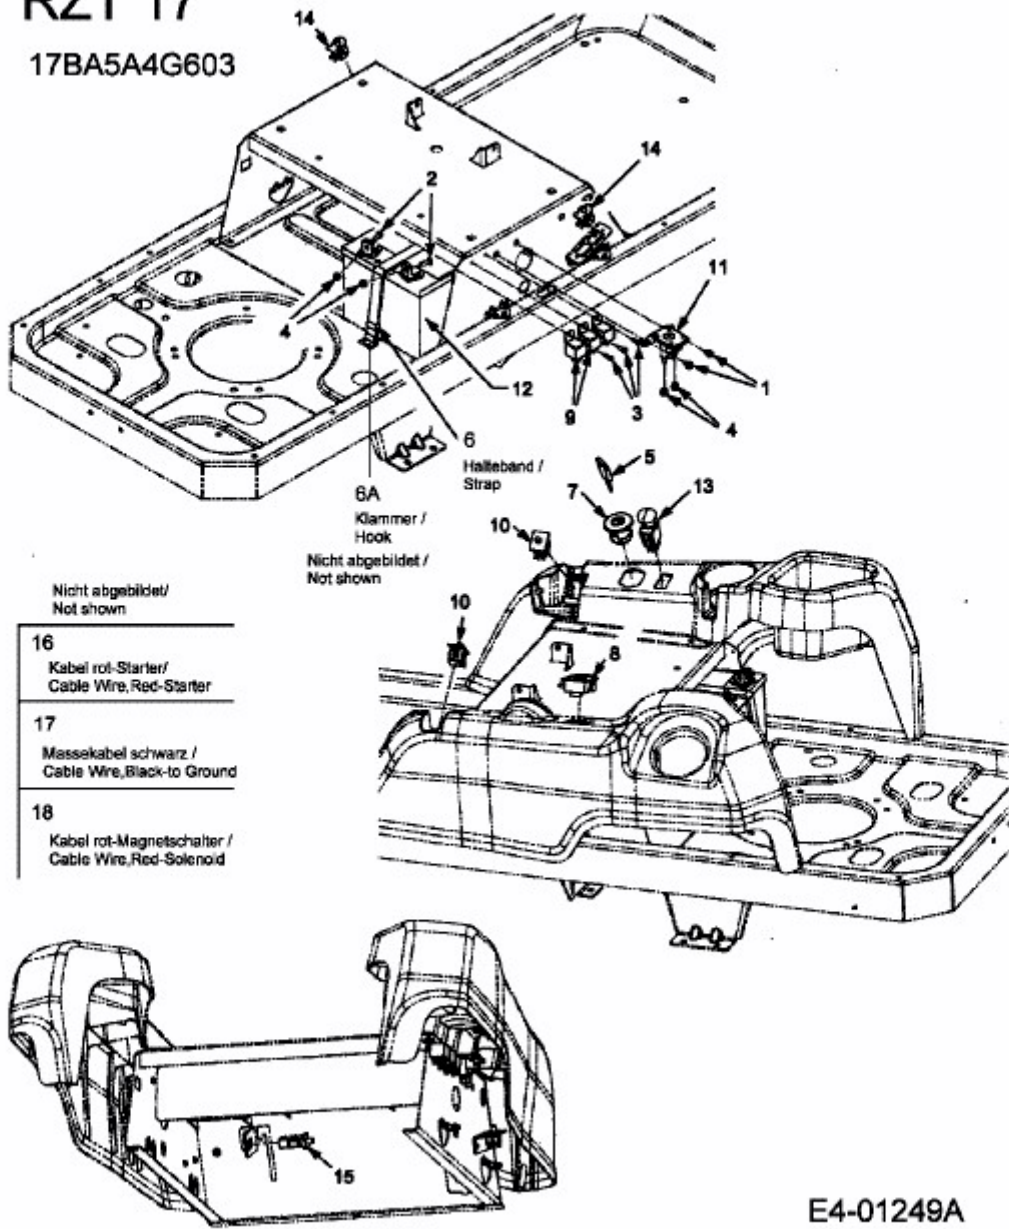

RZT 17

17BA5A4G603

- Nicht abgebildet /
Not shown
- | | |
|----|--|
| 16 | Kabel rot-Starter /
Cable Wire, Red-Starter |
| 17 | Massekabel schwarz /
Cable Wire, Black-to Ground |
| 18 | Kabel rot-Magnetschalter /
Cable Wire, Red-Solenoid |

E4-01249A