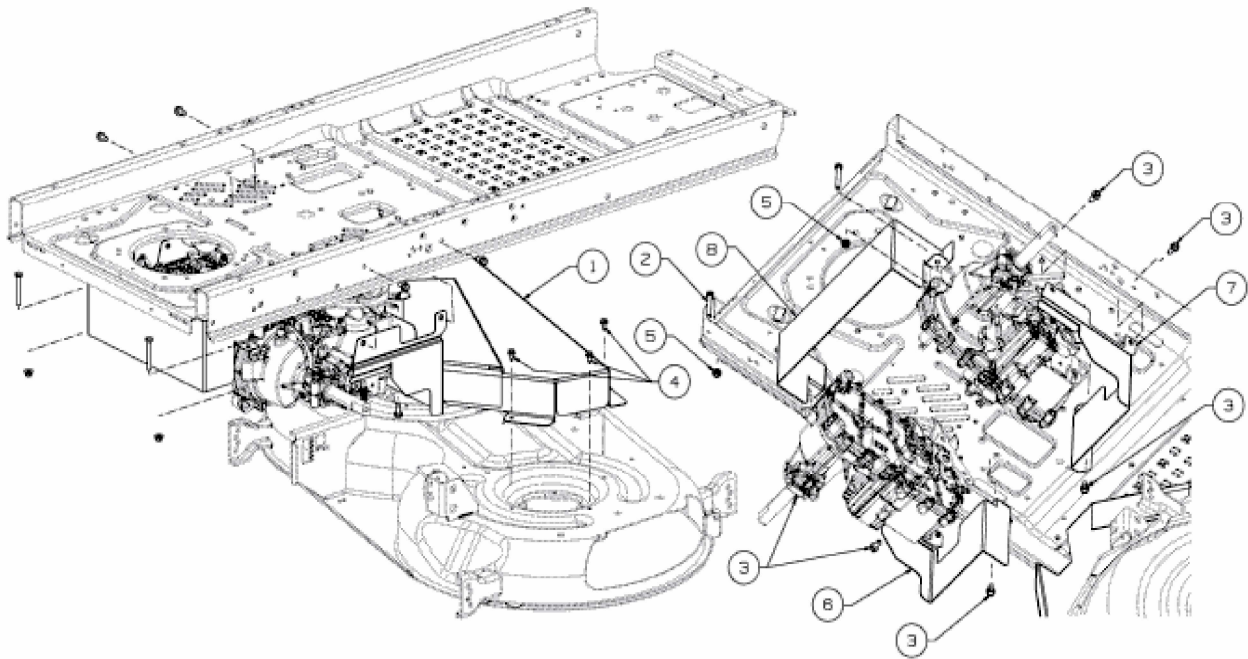

[XZ 2 Enduro Series 46](#) > [17AWCBYT603 \(2018\)](#) > [Abdeckungen Mähwerk T \(46"/117cm\)](#)

E3-08889C-01