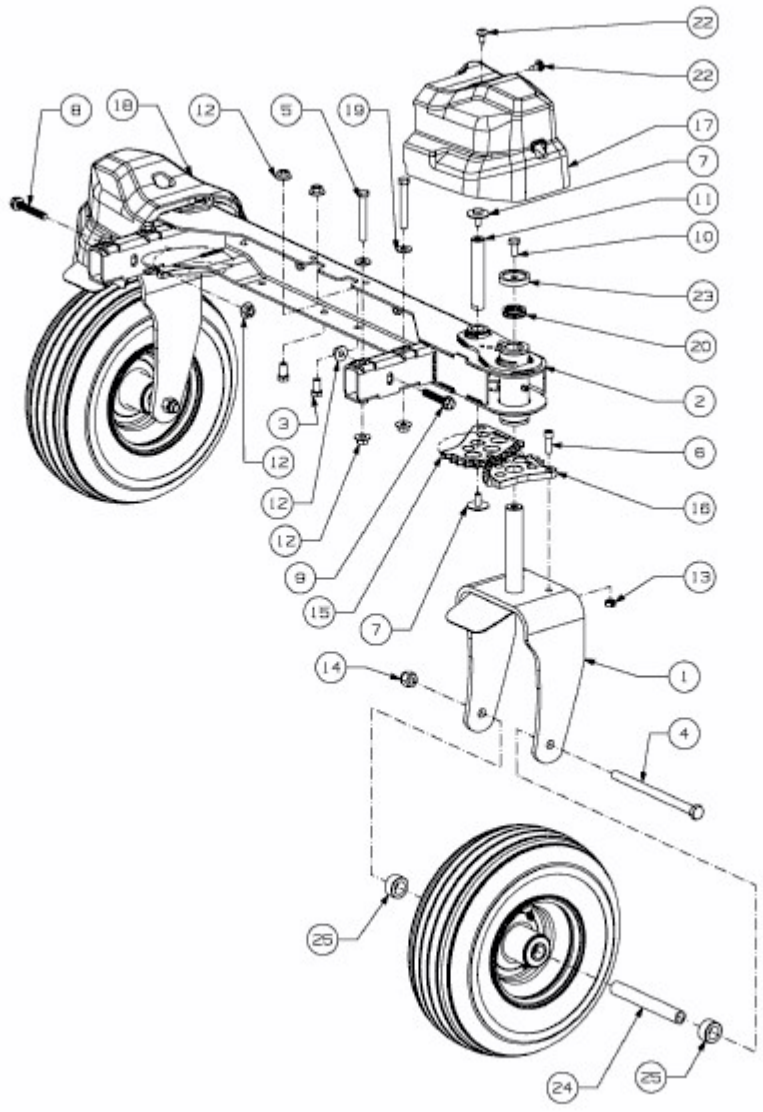

Z-FORCE SZ 60 > 17ASDGHD010 (2015) > VORDERACHSE

E3-03489A-01