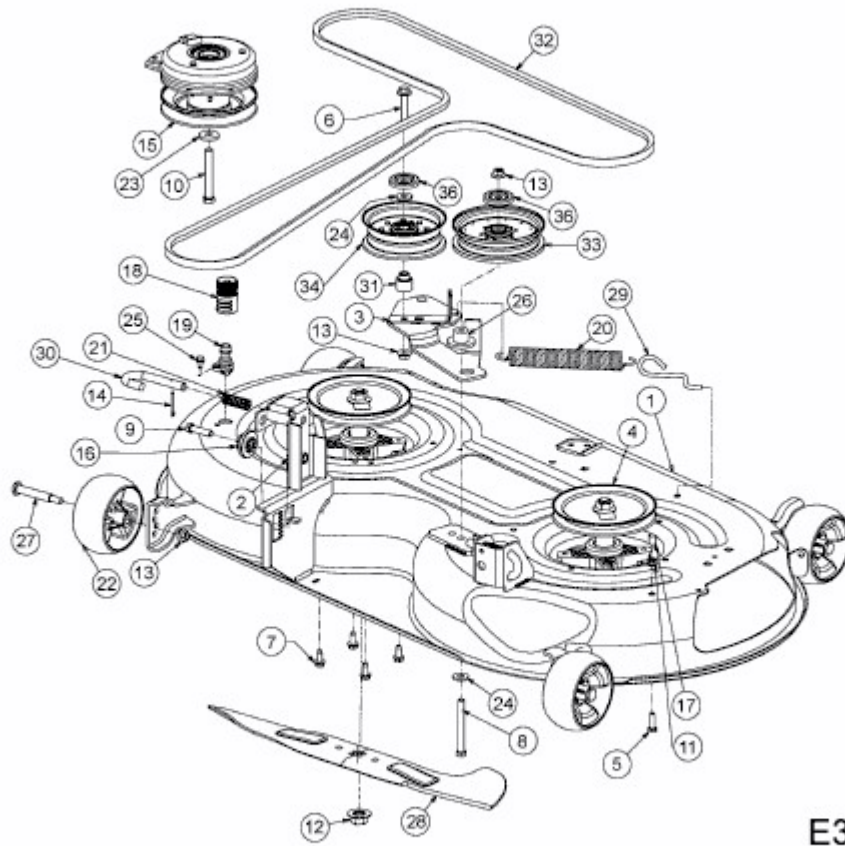

RZTS 46 > 17ARCBDT330 (2015) > MÄHWERK T (46"/117CM)

E3-08888A-01