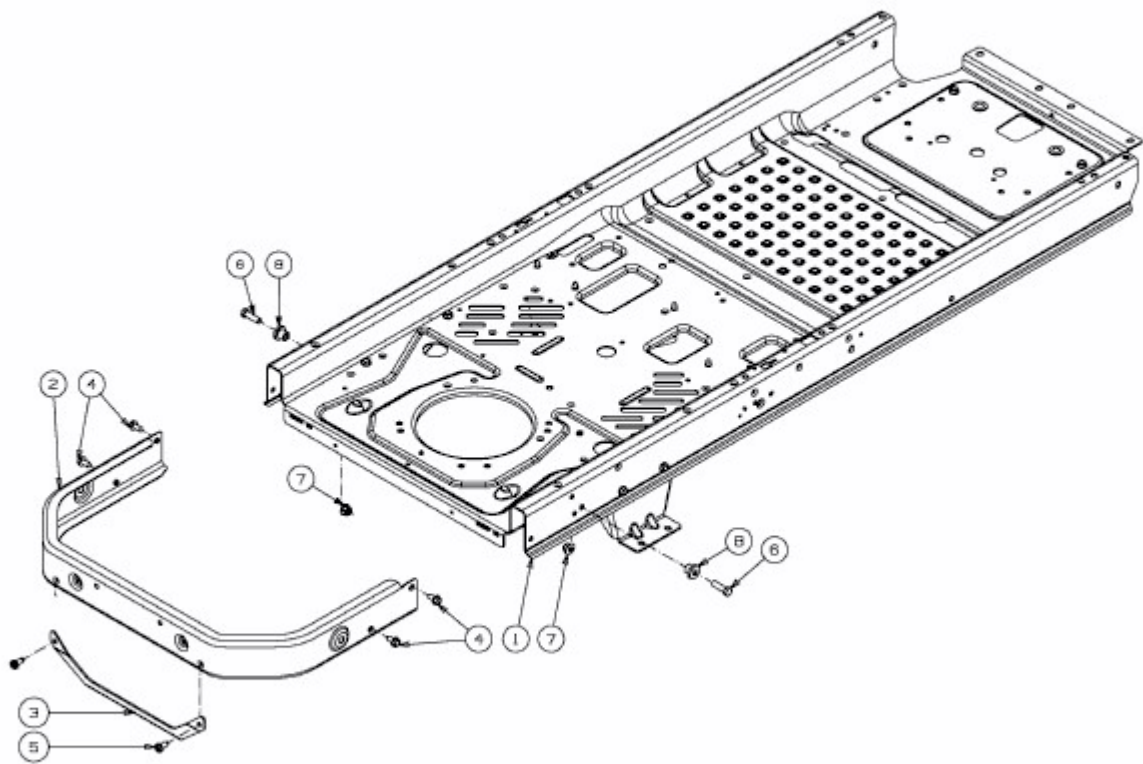

RZTS 46 > 17ARCBDT330 (2015) > RAHMEN, STOSSSTANGE HINTEN

E3-03475A-01