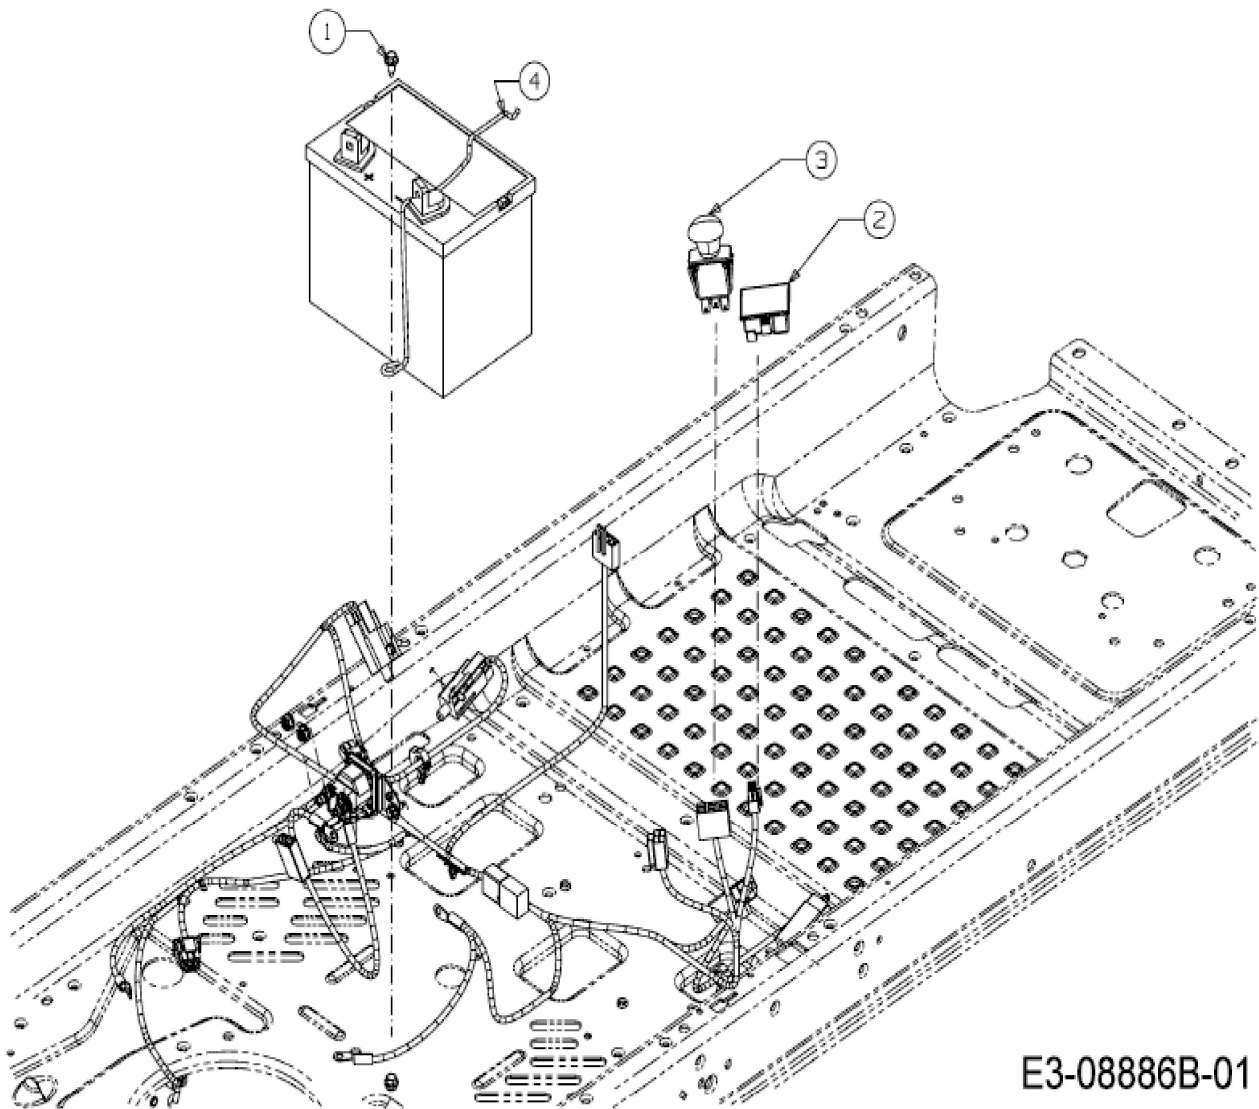

[RZTS 42](#) > [17ARCBDS330 \(2016\)](#) >
[Batteriehalter, Betriebsstundenzähler, Einschaltung Elektromagnetkupplung](#)

E3-08886B-01