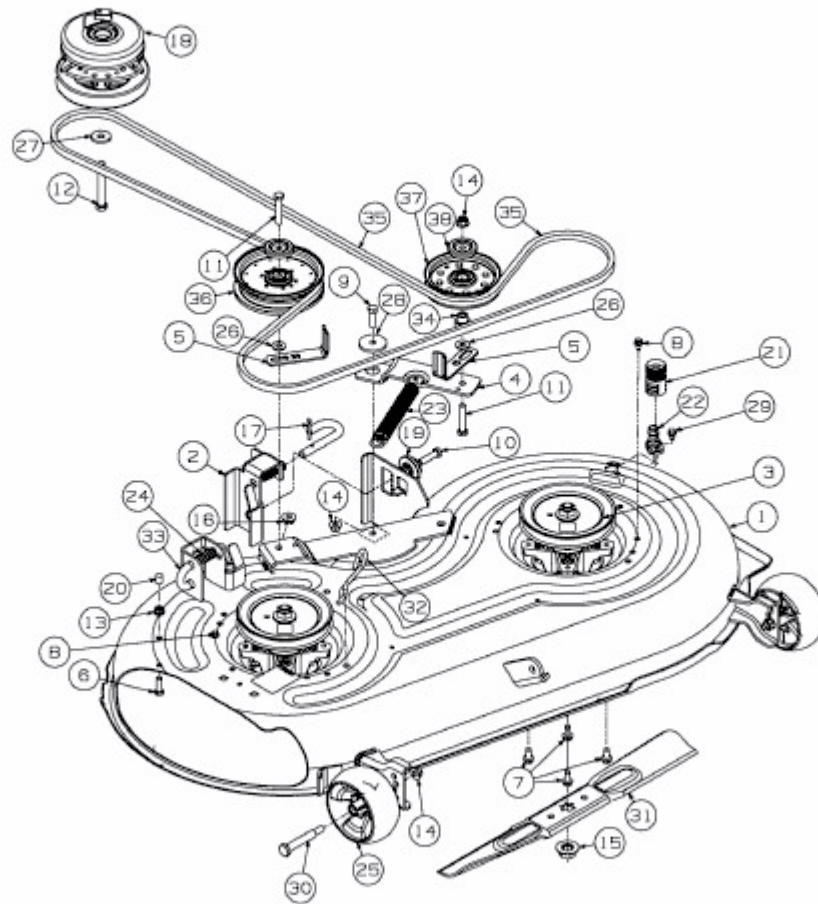

RZTL 42 > 17ARCACS330 (2015) > MÄHWERK S (42"/107CM)

E3-08953A-01