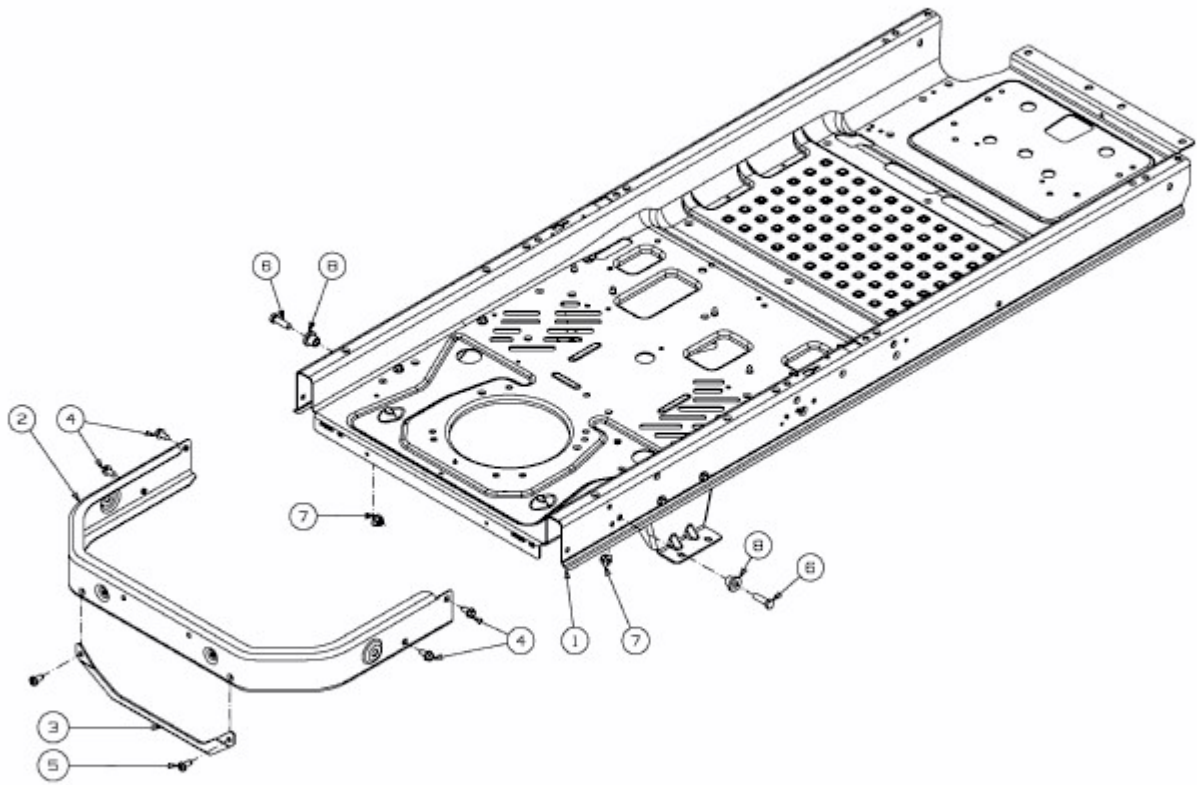

RZTL 42 > 17ARCACS330 (2015) > RAHMEN, STOSSSTANGE HINTEN

E3-02625A-01