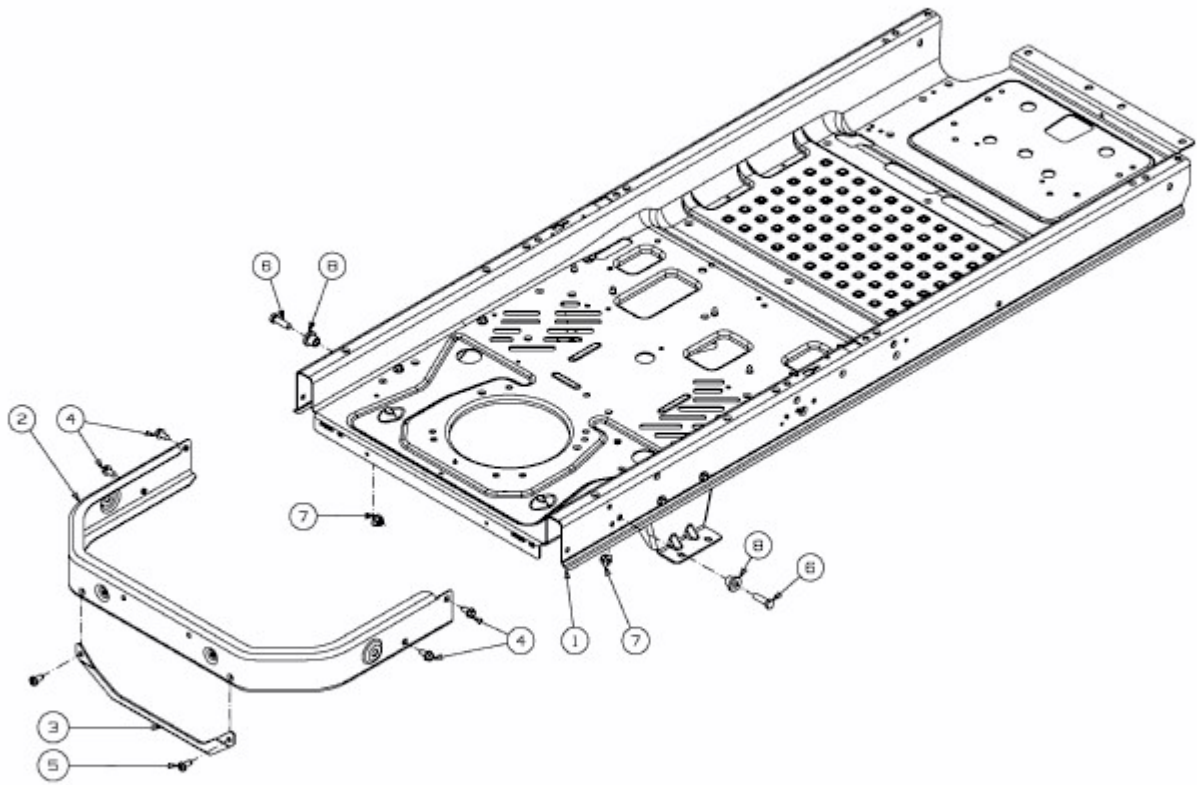

RZTL 42 > 17ARCACS330 (2014) > RAHMEN, STOSSSTANGE HINTEN

E3-02625A-01