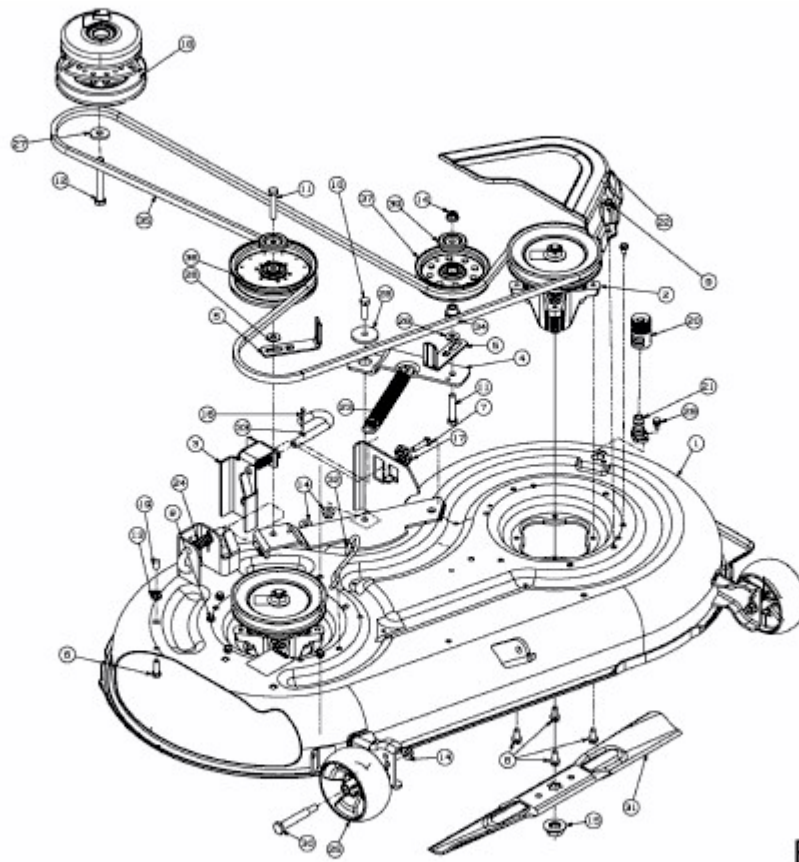

RZTL 42 > 17ARCACS330 (2014) > MÄHWERK S (42"/107CM)

E3-08709A-01