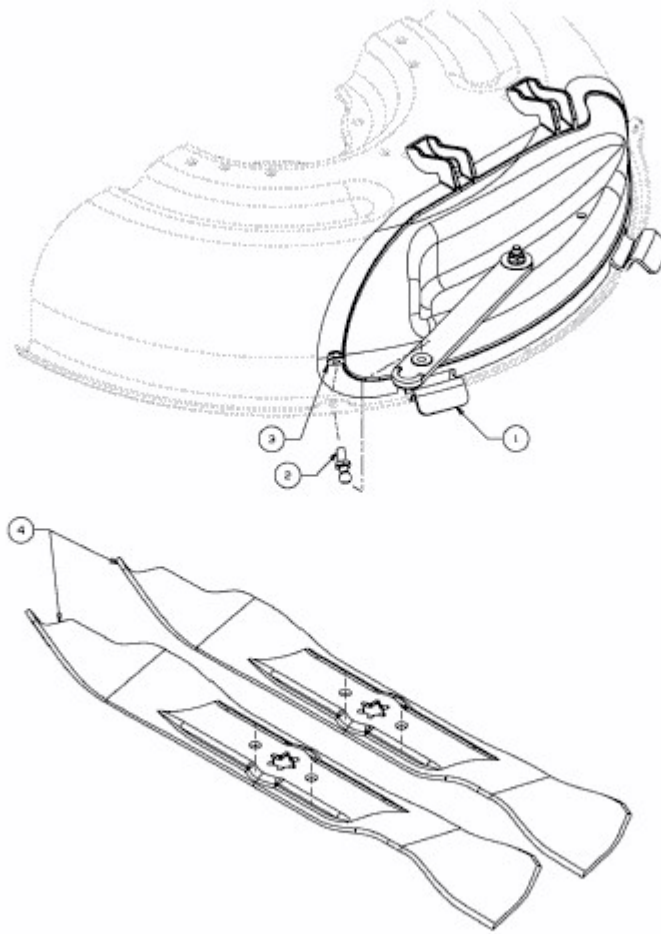

RZTL 42 > 17ARCACS330 (2014) > MULCH KIT, MULCHMESSER

E3-07707A-01