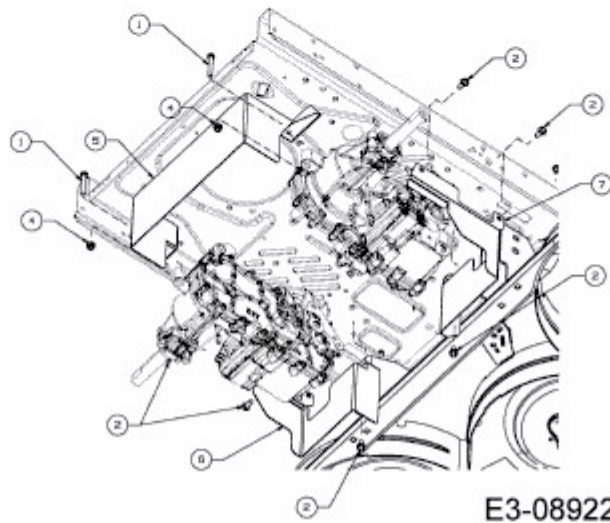

RZT 50 > 17ARCACQ603 (2015) > MÄHWERKSABDECKUNG

E3-08922A-01