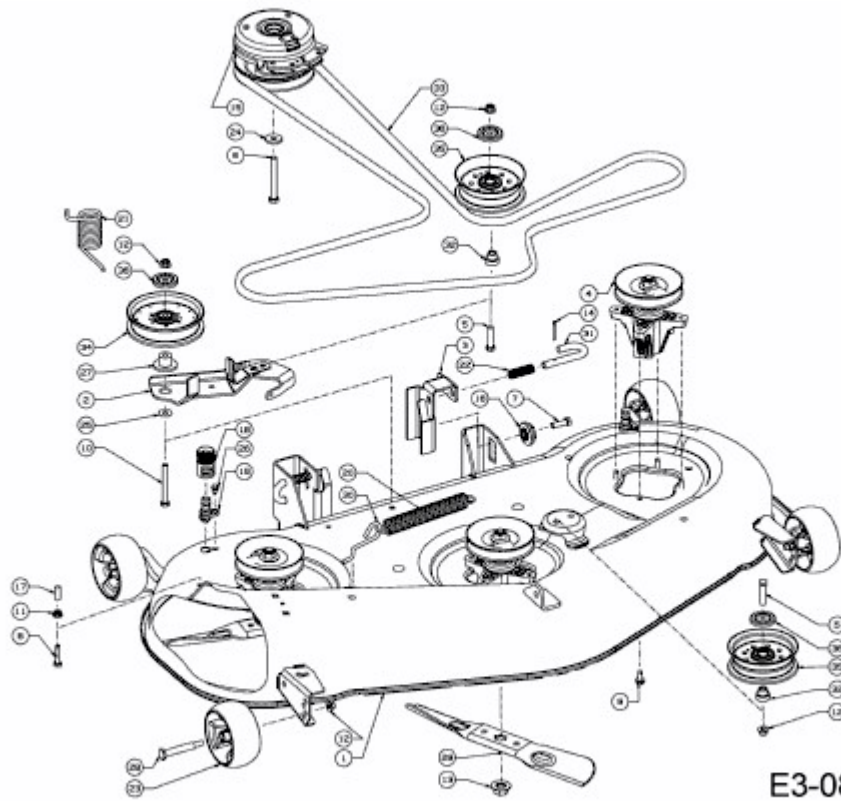

RZT 50 > 17ARCACQ603 (2015) > MÄHWERK Q (50"/127CM)

E3-08918A-02