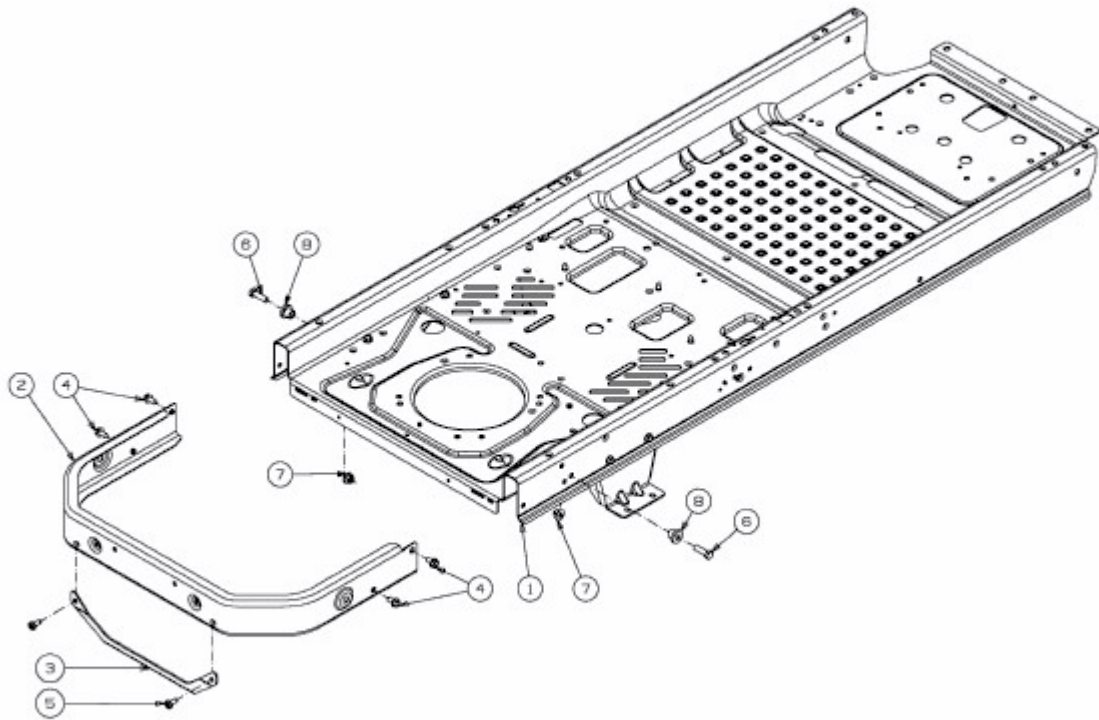

RZT 50 > 17ARCACQ603 (2015) > RAHMEN, STOSSSTANGE HINTEN

E3-02625A-01