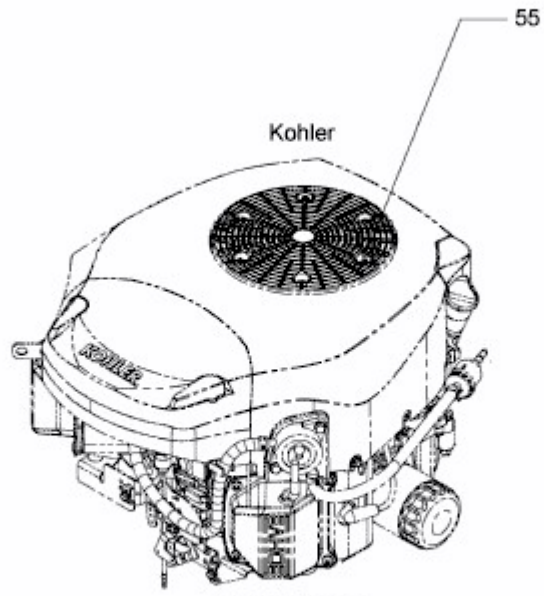

RZT 50 > 17ARCACQ603 (2015) > MOTOR KOHLER

Model: KT 725
PS-KT725-3019

E3-08708A-01