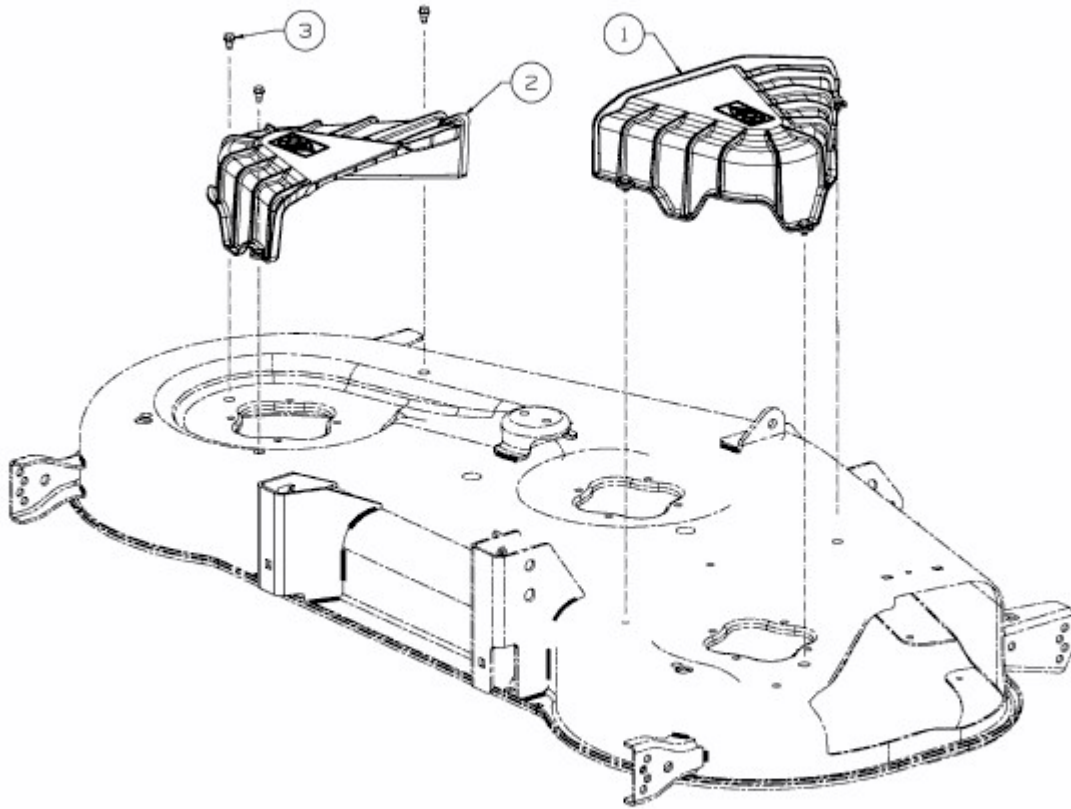

RZTL 50 > 17ARCACQ330 (2015) > ABDECKUNGEN MÄHWERK Q (50"/127CM)

E3-09009A-01