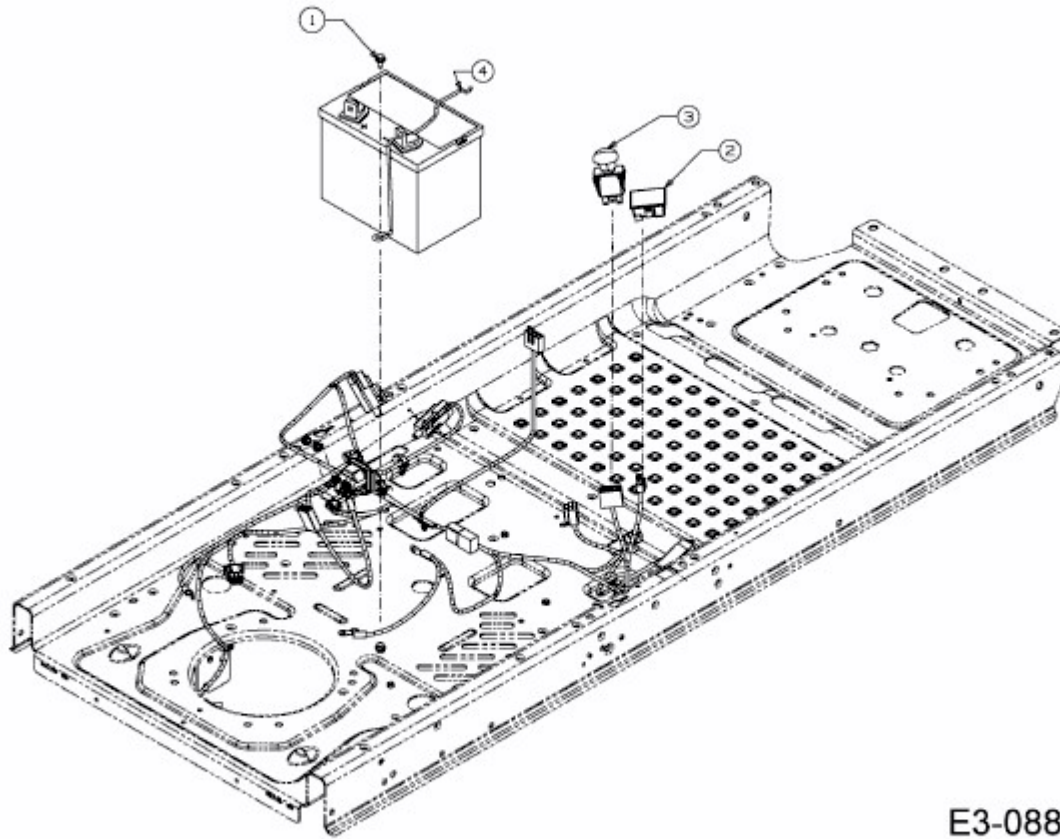

RZTL 50 > 17ARCACQ330 (2015) > BATTERIEHALTER, BETRIEBSSTUNDENZÄHLER,
EINSCHALTUNG ELEKTROMAGNETKUPPLUNG

E3-08886A-01