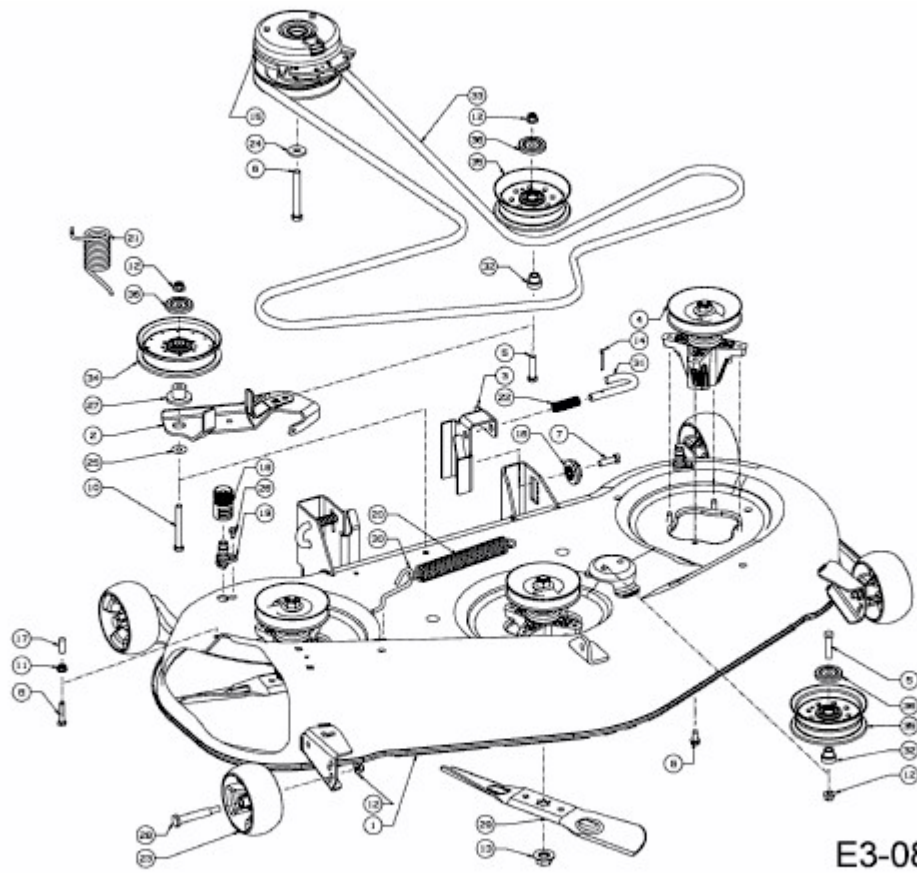

RZTL 50 > 17ARCACQ330 (2015) > MÄHWERK Q (50"/127CM)

E3-08918A-02