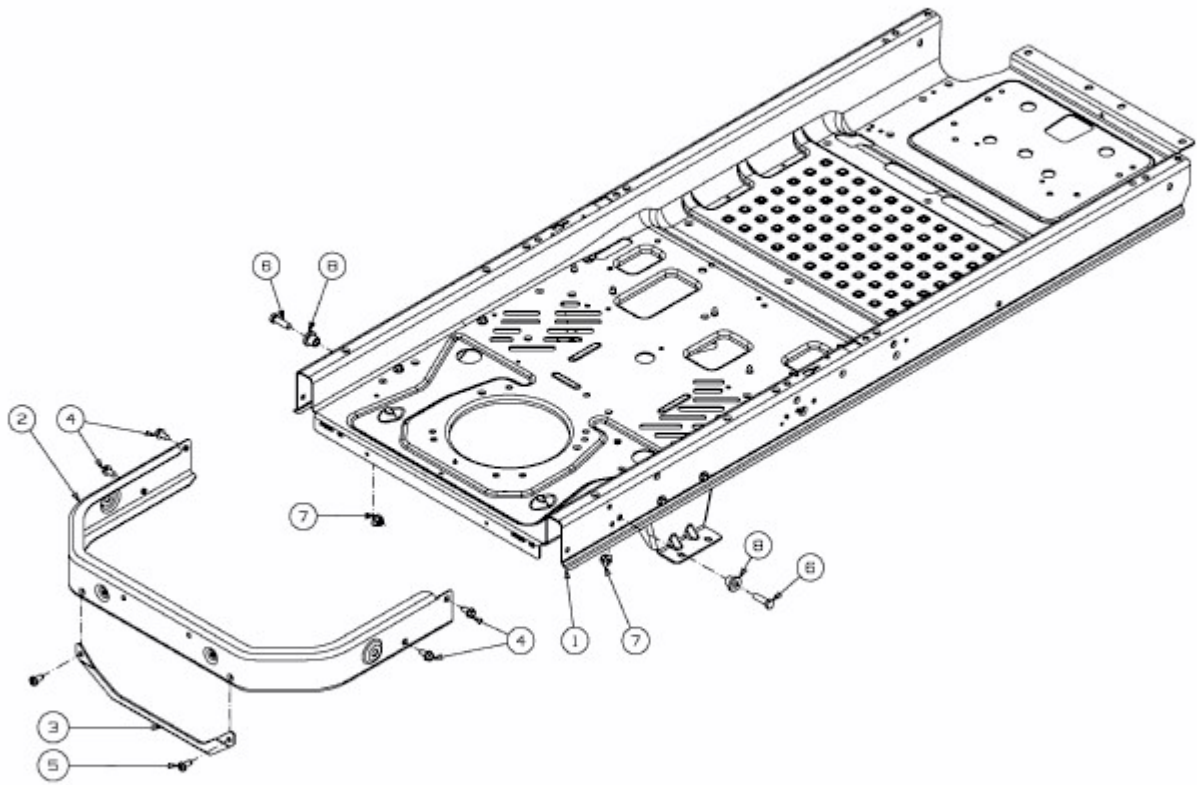

RZTL 50 > 17ARCACQ330 (2015) > RAHMEN, STOSSSTANGE HINTEN

E3-02625A-01