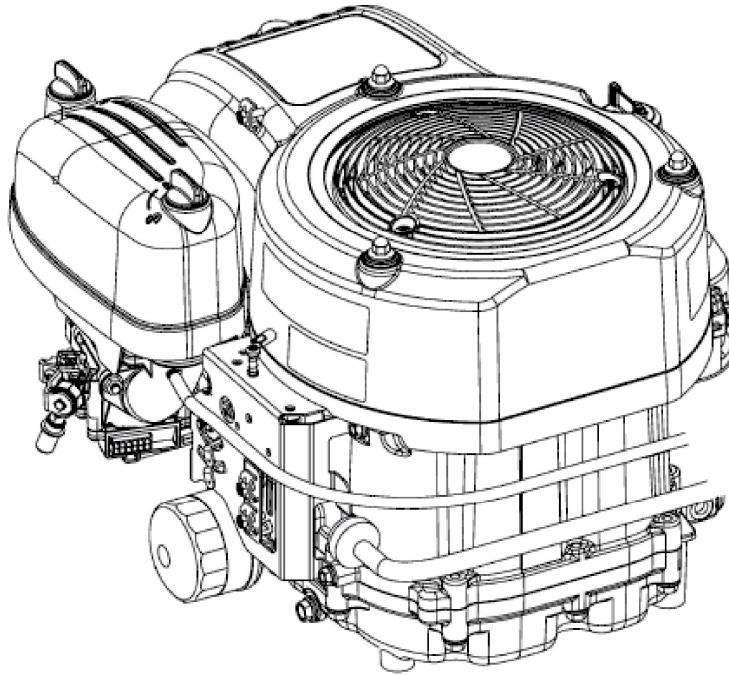

MTD

Model: 8X90ZU

E3-09530A-01