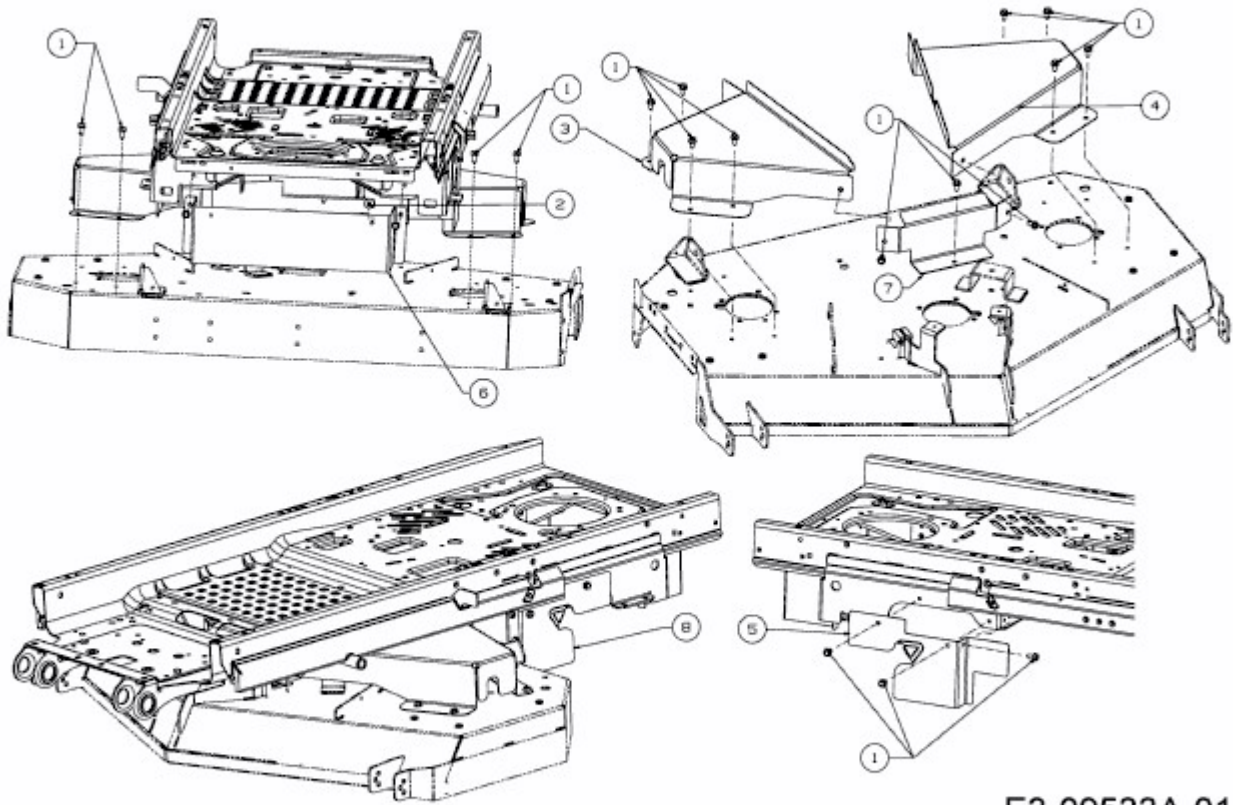

Z-FORCE SZ 48 > 17AIDGHB603 (2016) > MÄHWERKSABDECKUNG

E3-09533A-01