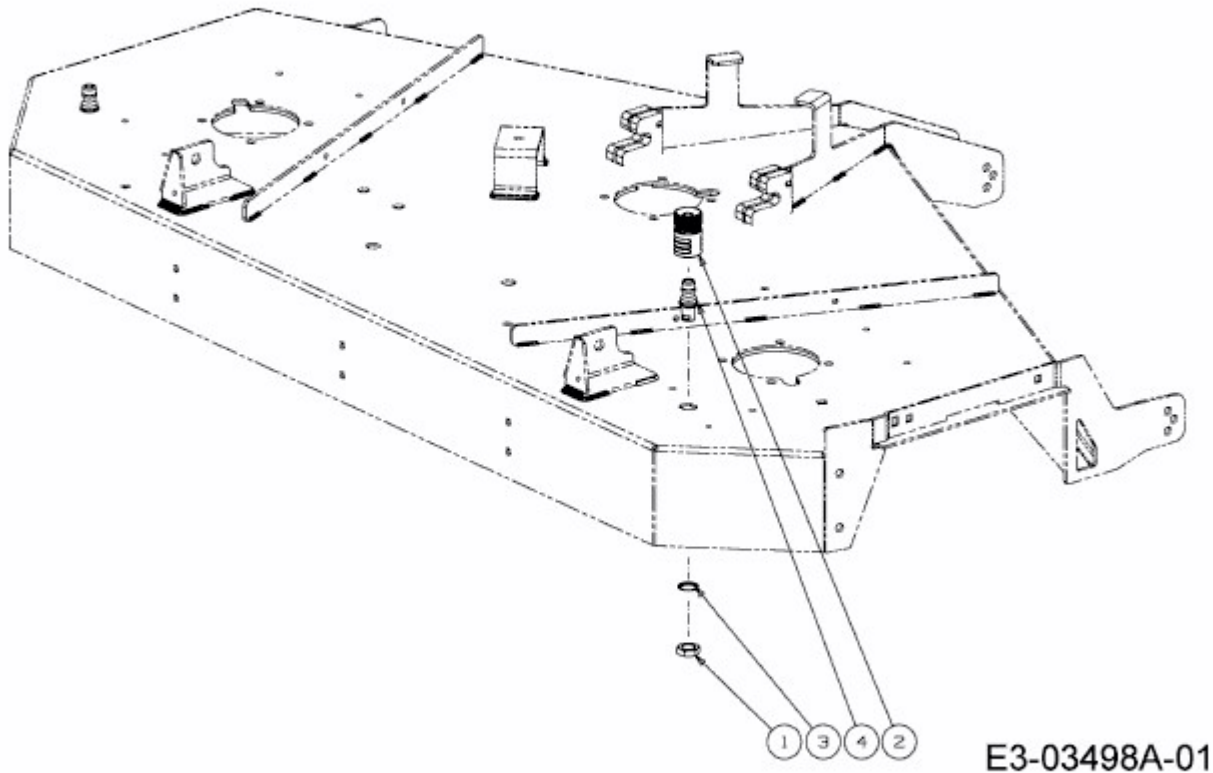

Z-FORCE SZ 48 > 17AIDGHB603 (2016) > WASCHDÜSE

E3-03498A-01