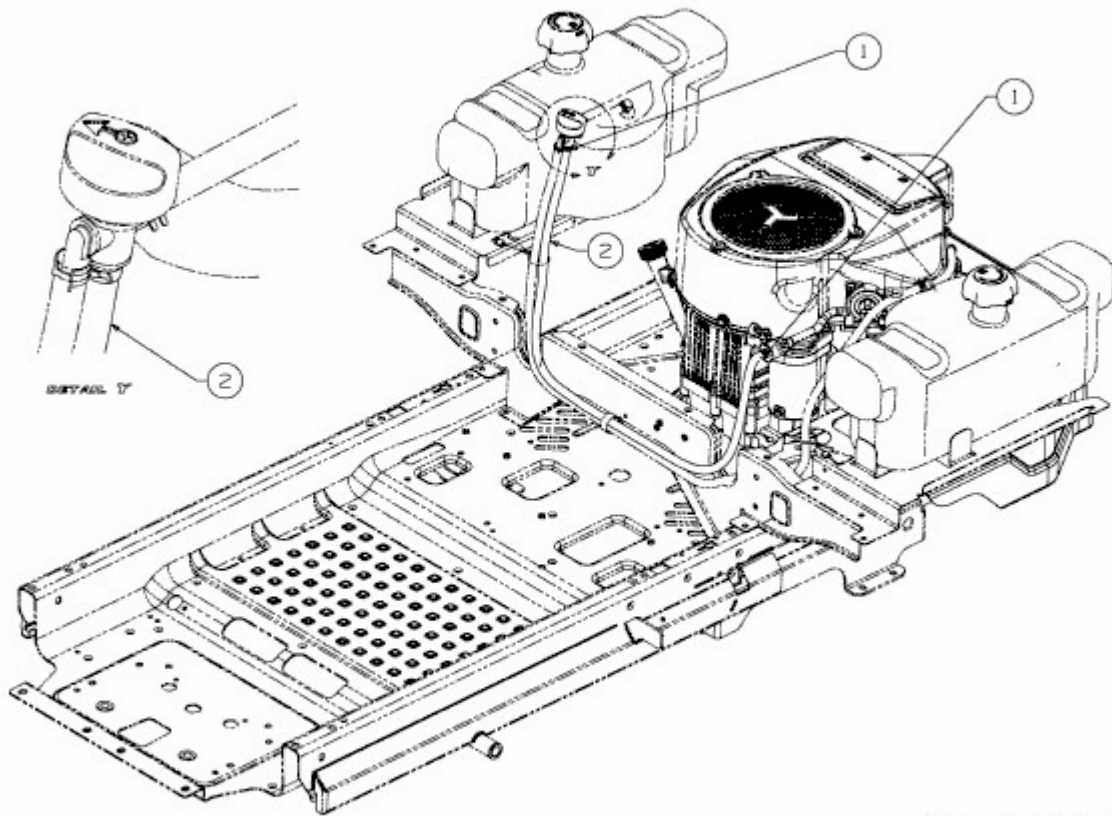

Z-FORCE SZ 48 > 17AIDGHB603 (2016) > KRAFTSTOFFSCHLAUCH

E3-03495A-01