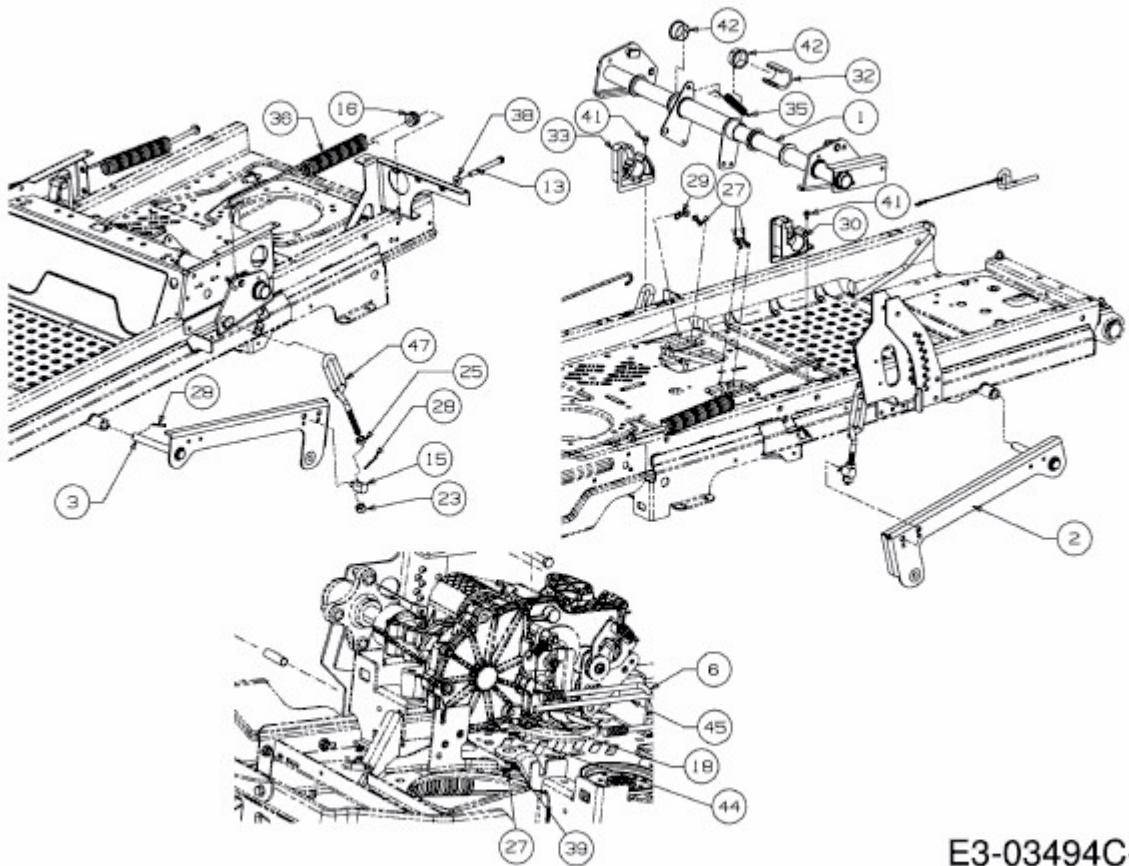

Z-FORCE SZ 48 > 17AIDGHB603 (2016) > MÄHWERKSAUSHEBUNG 2

E3-03494C-02