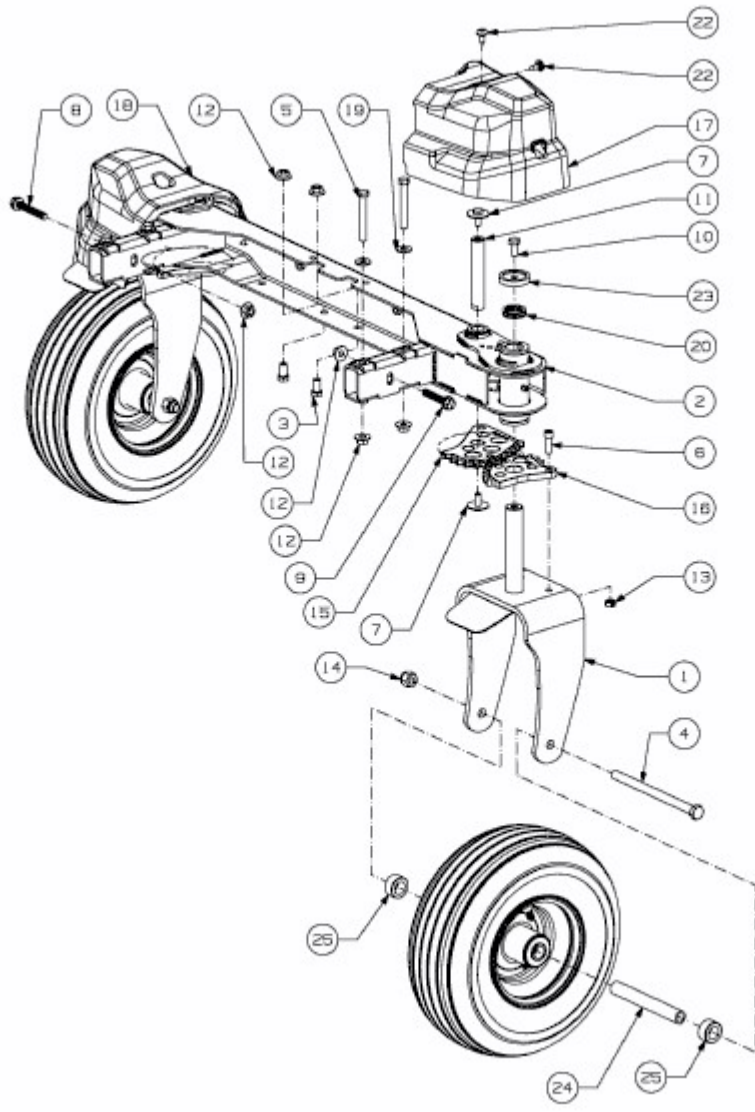

Z-FORCE SZ 48 > 17AIDGHB603 (2016) > VORDERACHSE

E3-03489A-01