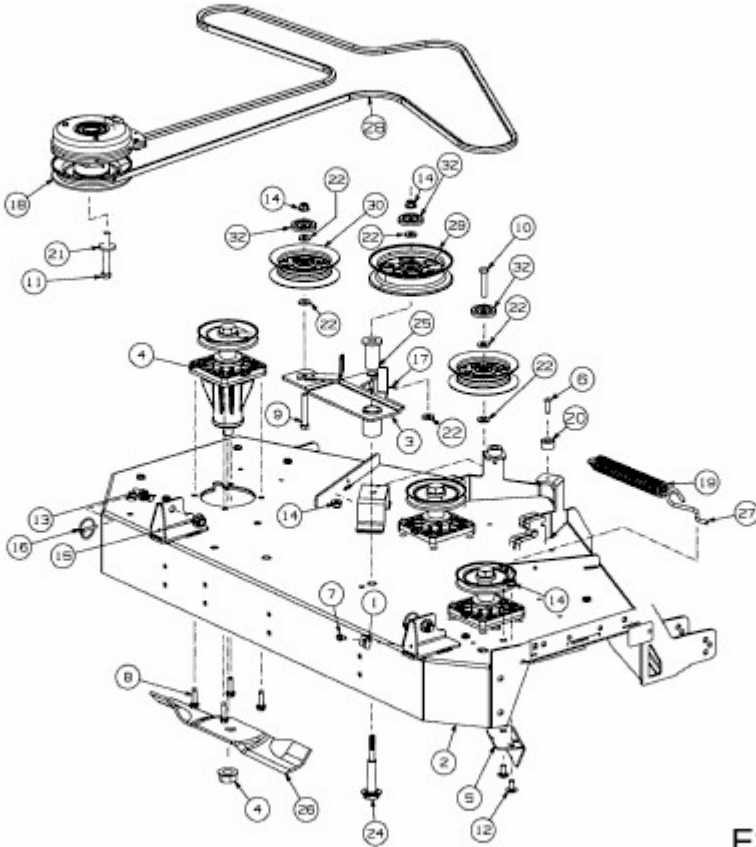

Z-FORCE SZ 48 > 17AIDGHB603 (2016) > MÄHWERK B (48"/122CM)

E3-03488C-01