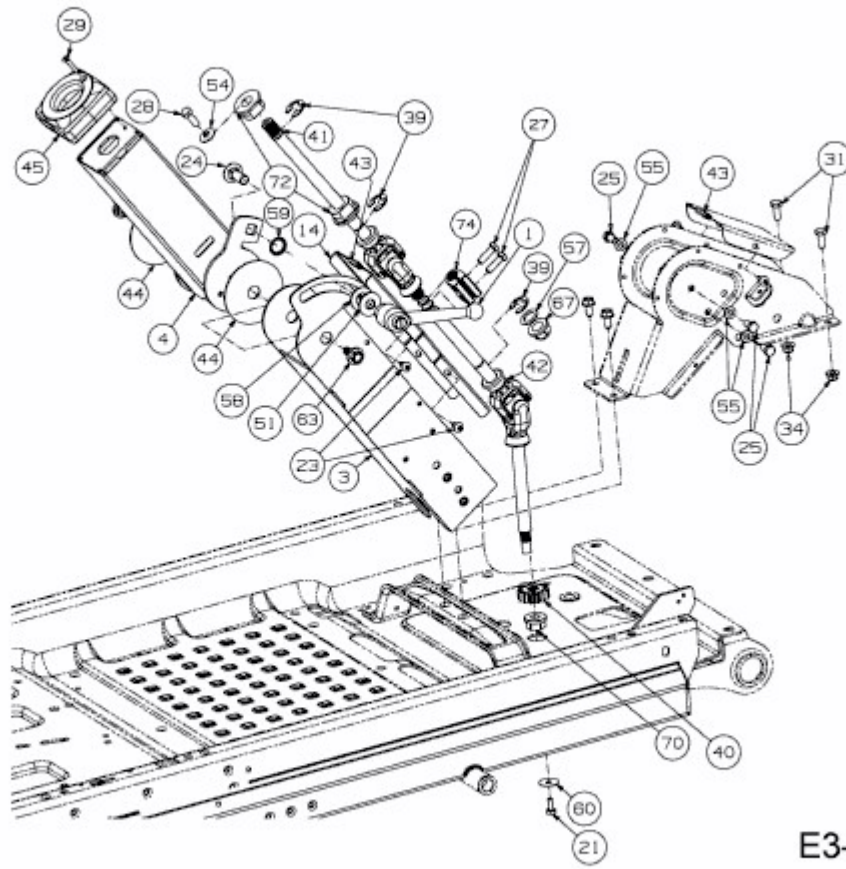

Z-FORCE SZ 48 > 17AIDGHB603 (2016) > LENKSÄULE

E3-03485C-01