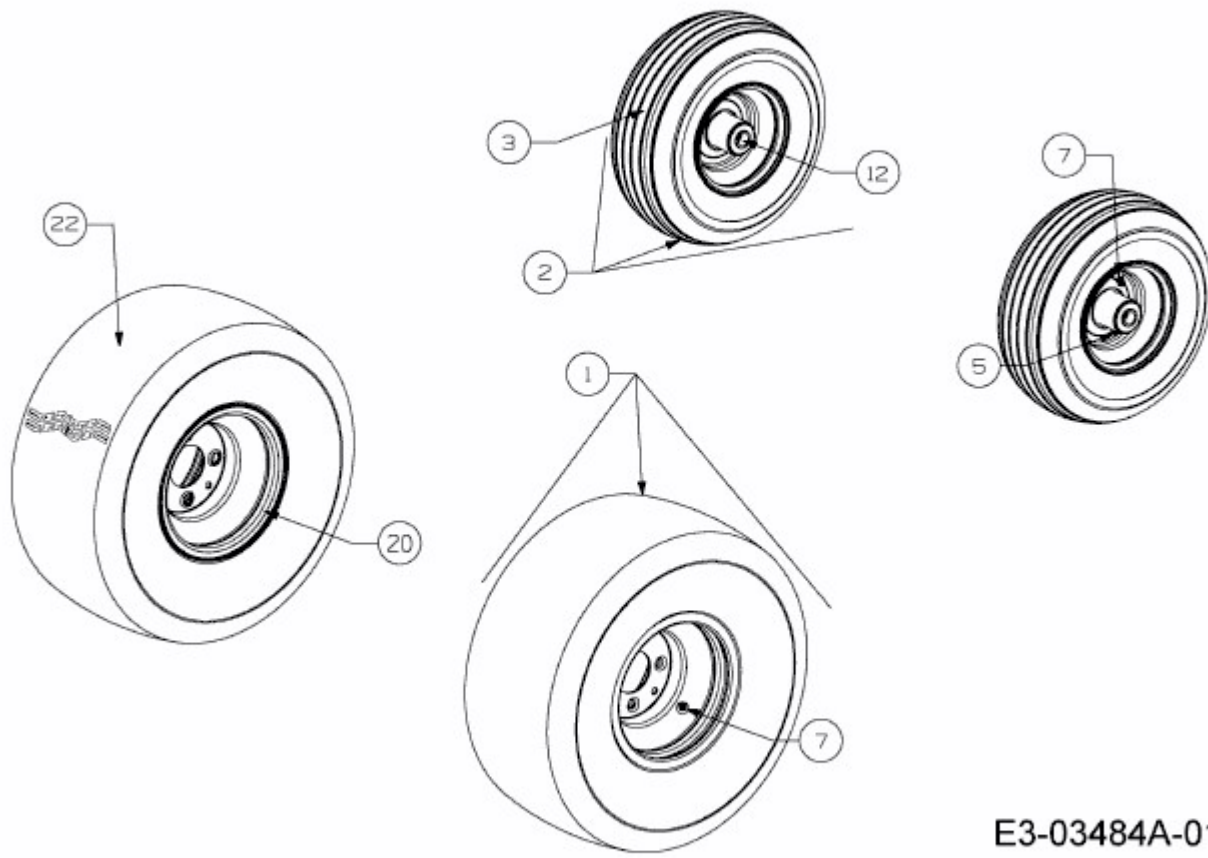

Z-FORCE SZ 48 > 17AIDGHB603 (2016) > RÄDER 13X5 / 20X10

E3-03484A-01