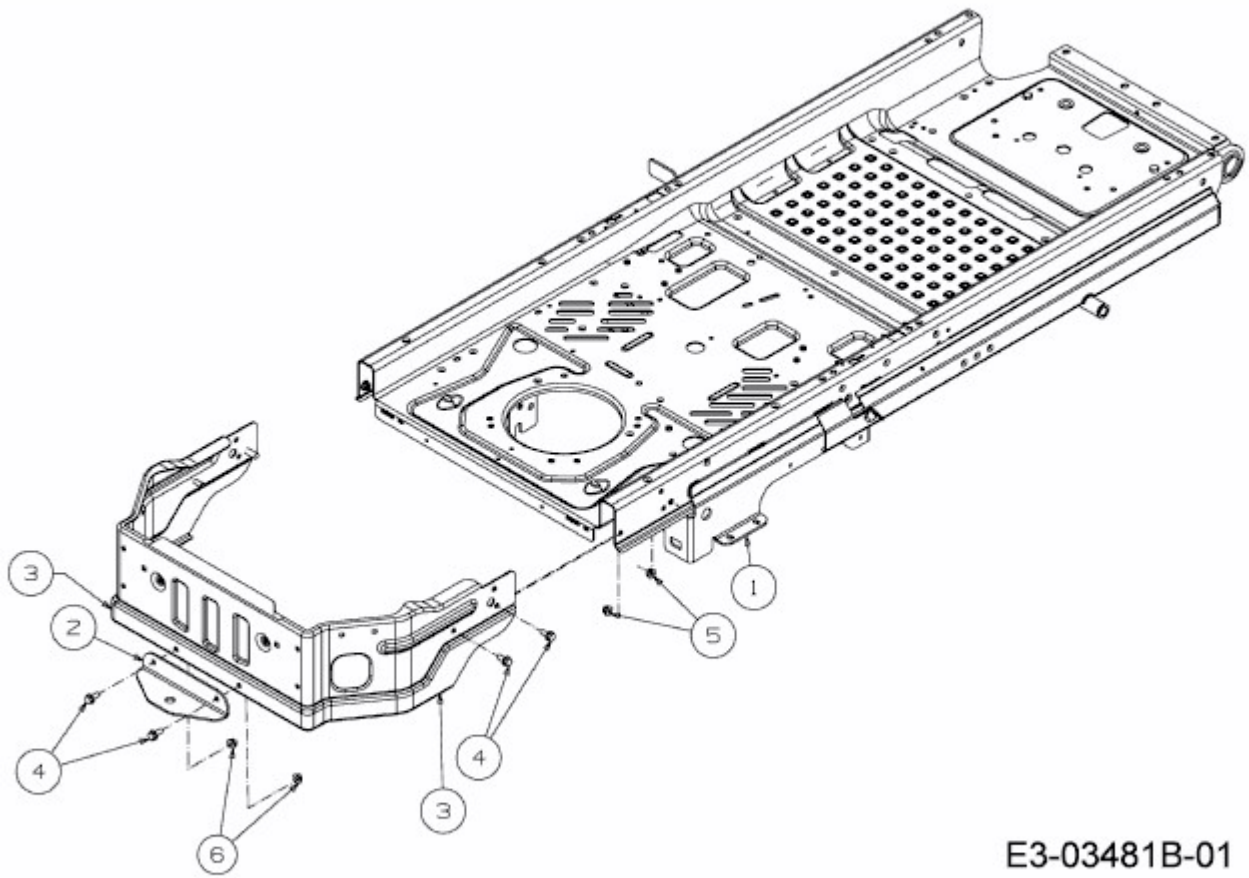

Z-FORCE SZ 48 > 17AIDGHB603 (2016) > ANHÄNGEKUPPLUNG, RAHMEN

E3-03481B-01