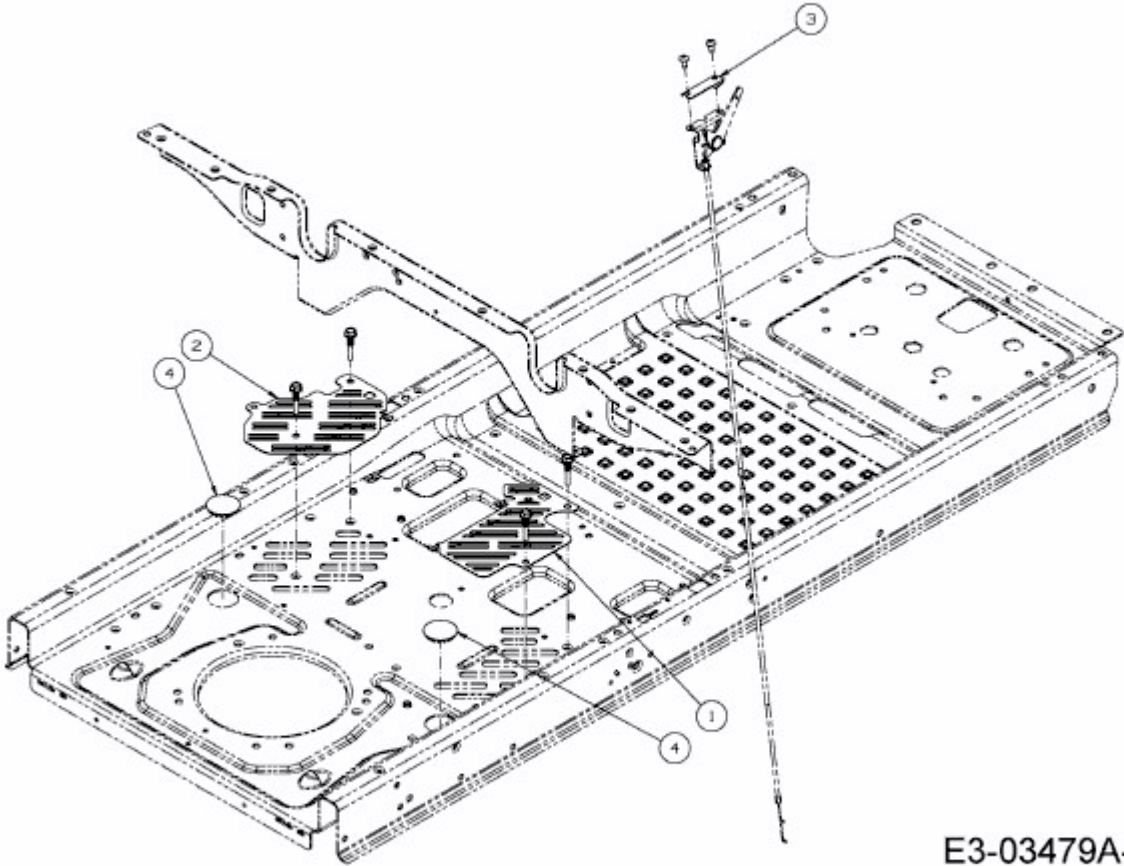

Z-FORCE SZ 48 > 17AIDGHB603 (2015) > HALTEPLATTEN RAHMEN

E3-03479A-01