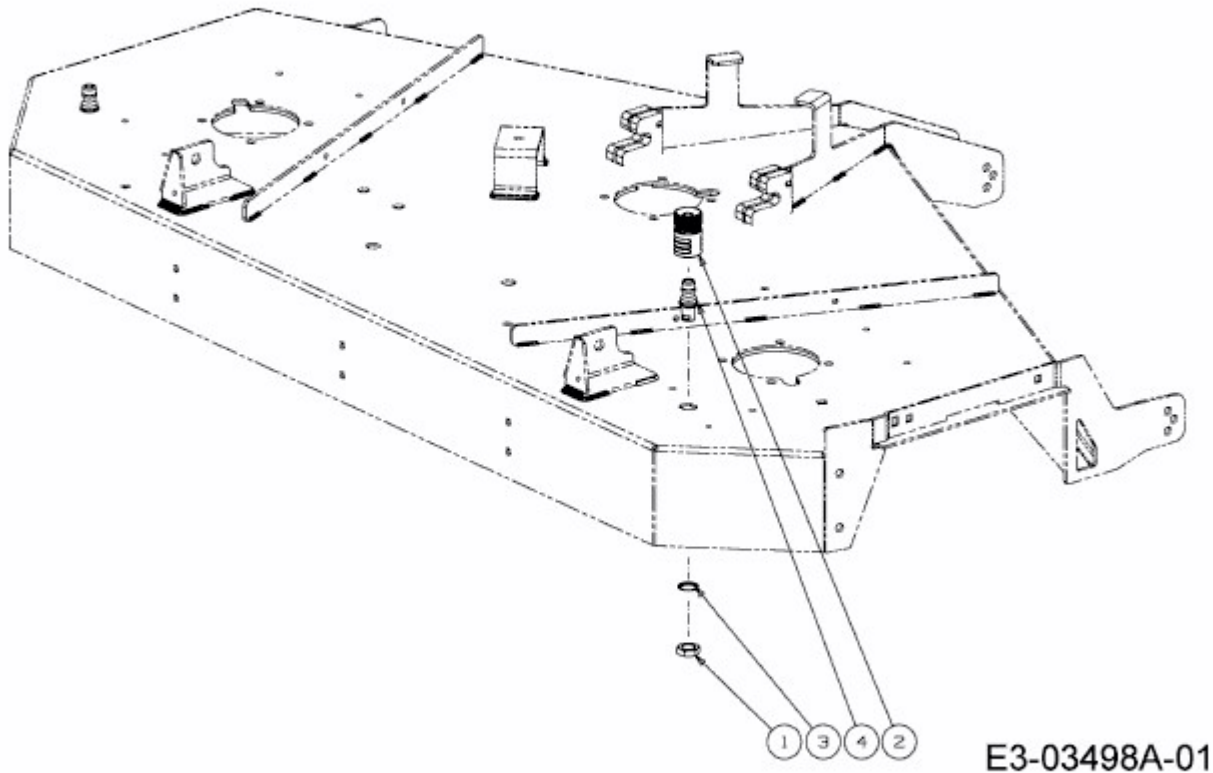

Z-FORCE SZ 48 > 17AIDGHB603 (2015) > WASCHDÜSE

E3-03498A-01