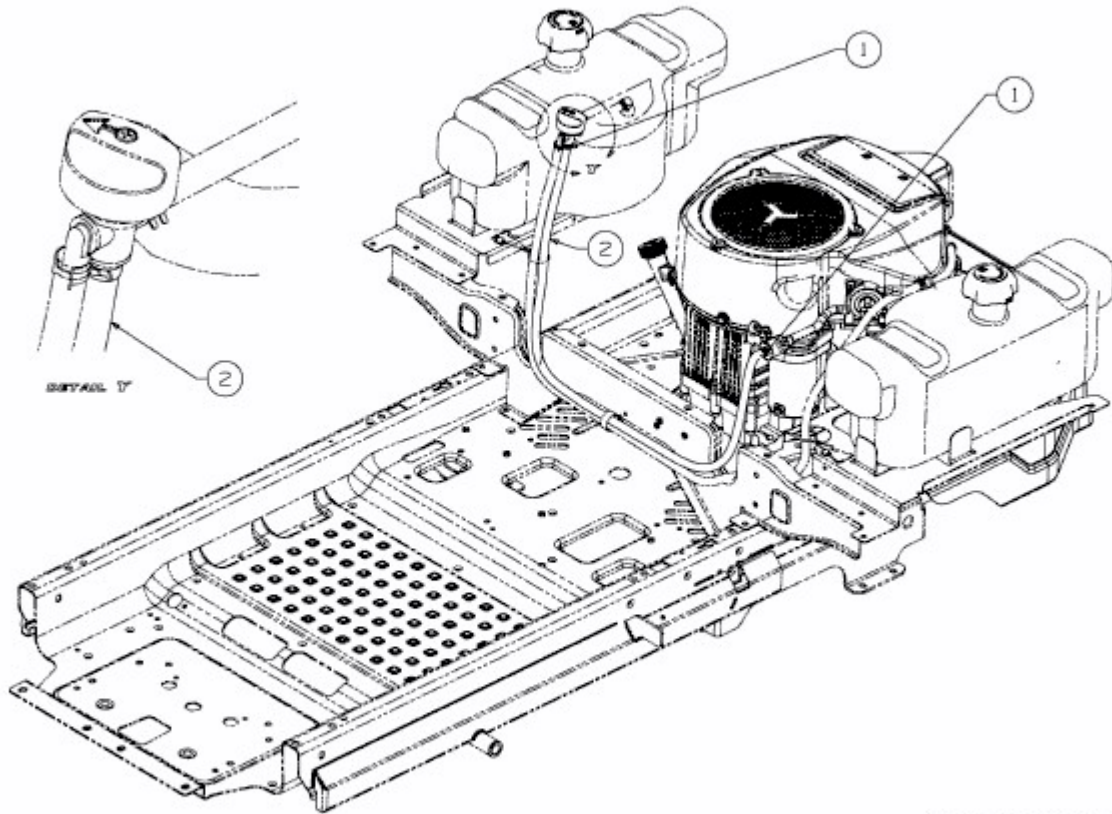

Z-FORCE SZ 48 > 17AIDGHB603 (2015) > KRAFTSTOFFSCHLAUCH

E3-03495A-01