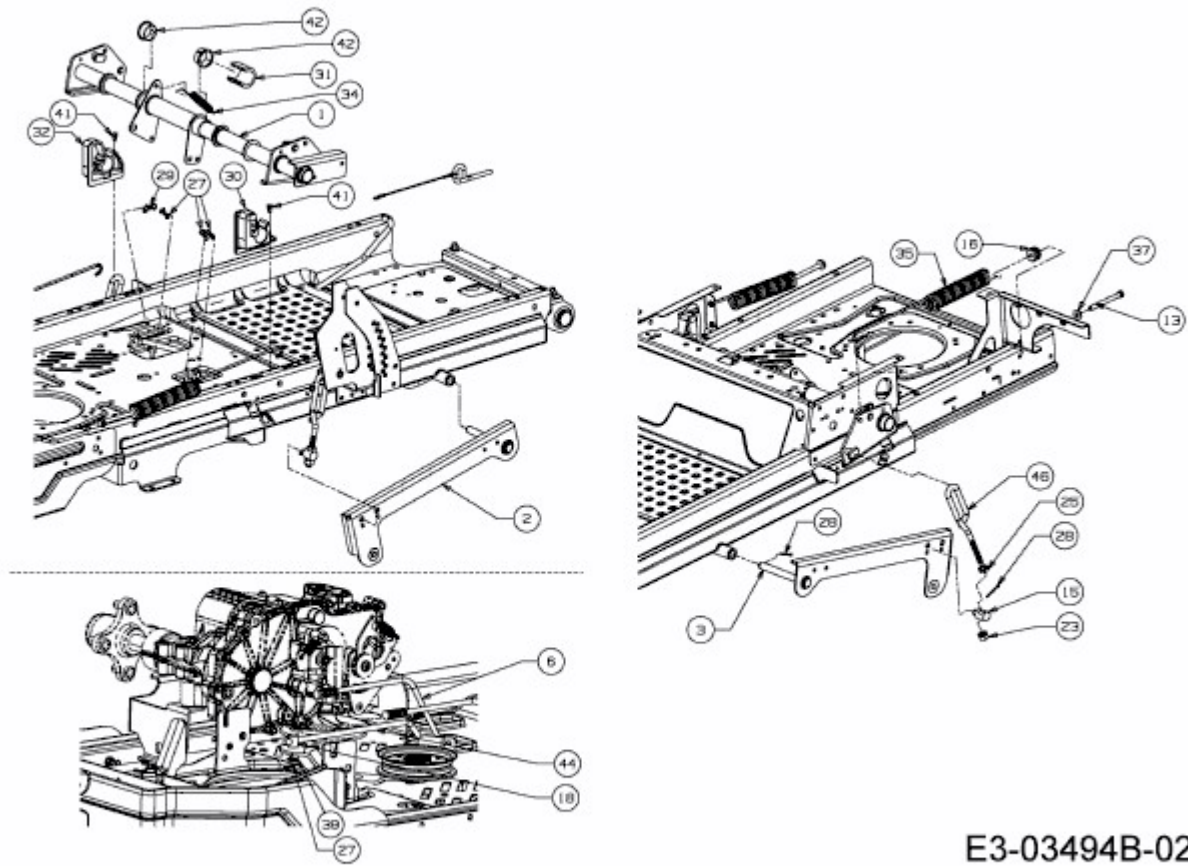

Z-FORCE SZ 48 > 17AIDGHB603 (2015) > MÄHWERKSAUSHEBUNG 2

E3-03494B-02