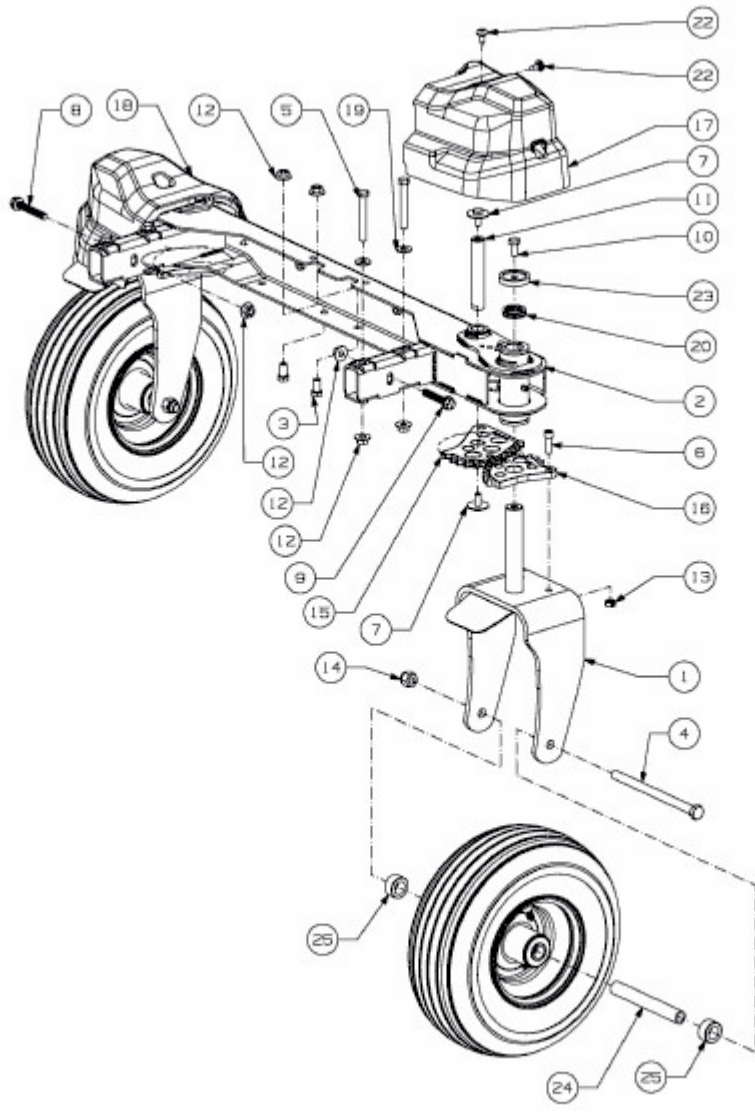

Z-FORCE SZ 48 > 17AIDGHB603 (2015) > VORDERACHSE

E3-03489A-01