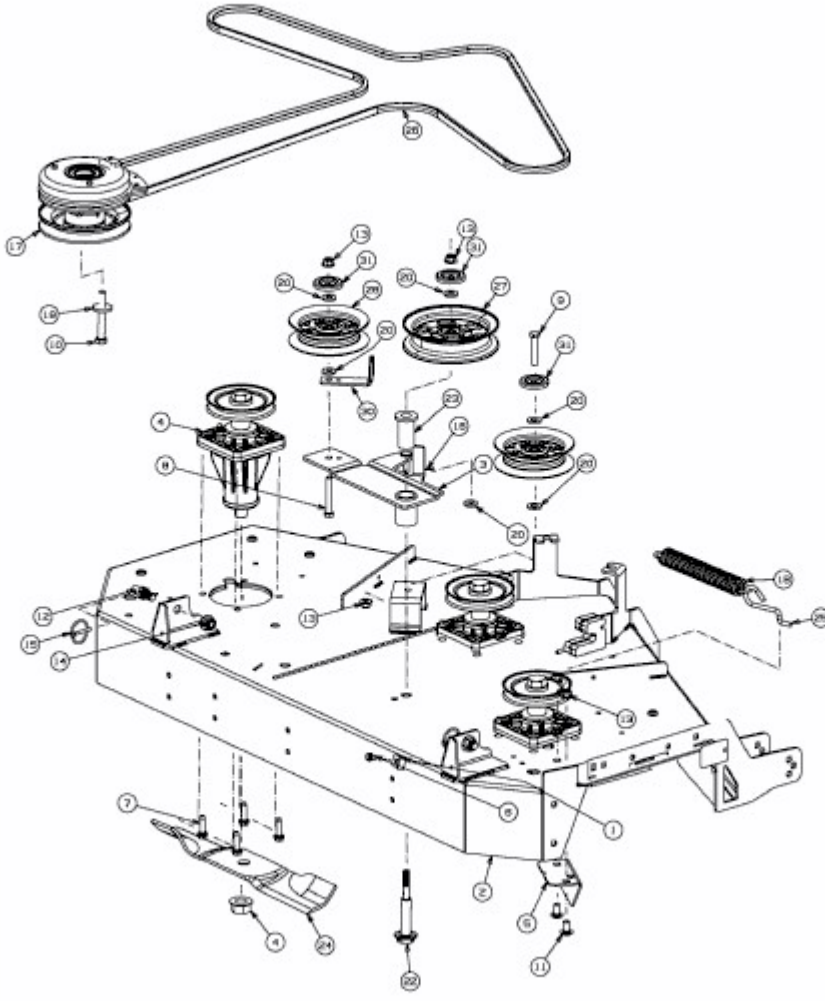

Z-FORCE SZ 48 > 17AIDGHB603 (2015) > MÄHWERK B (48"/122CM)

E3-03488B-01