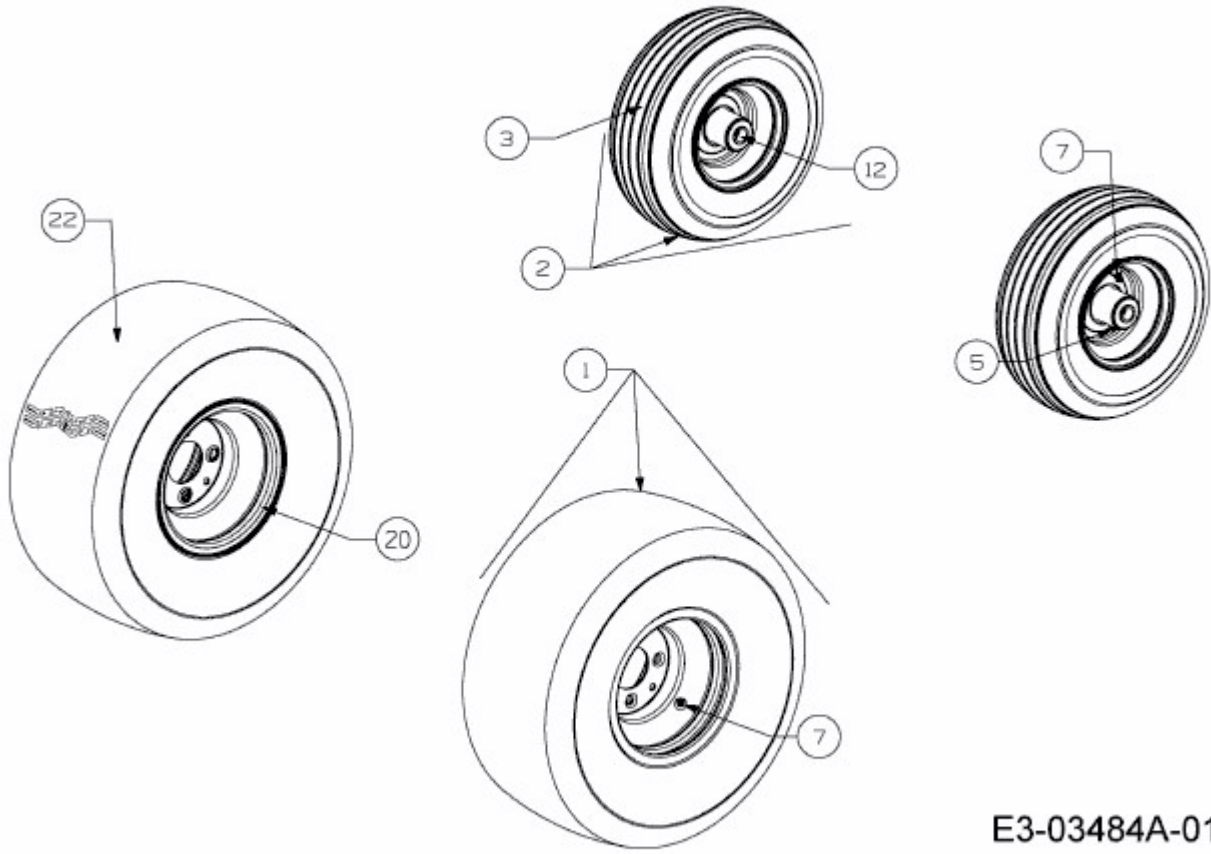

Z-FORCE SZ 48 > 17AIDGHB603 (2015) > RÄDER 13X5 / 20X10

E3-03484A-01