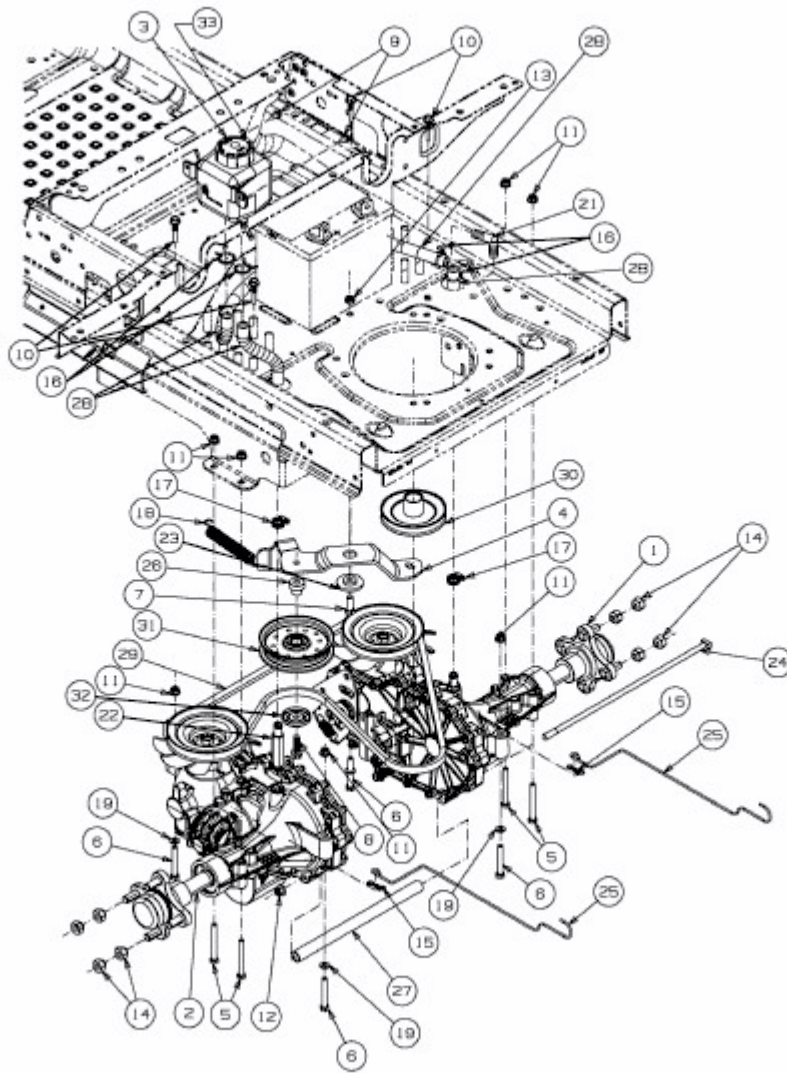

Z-FORCE SZ 48 > 17AIDGHB603 (2015) > FAHRANTRIEB

E3-03482A-01